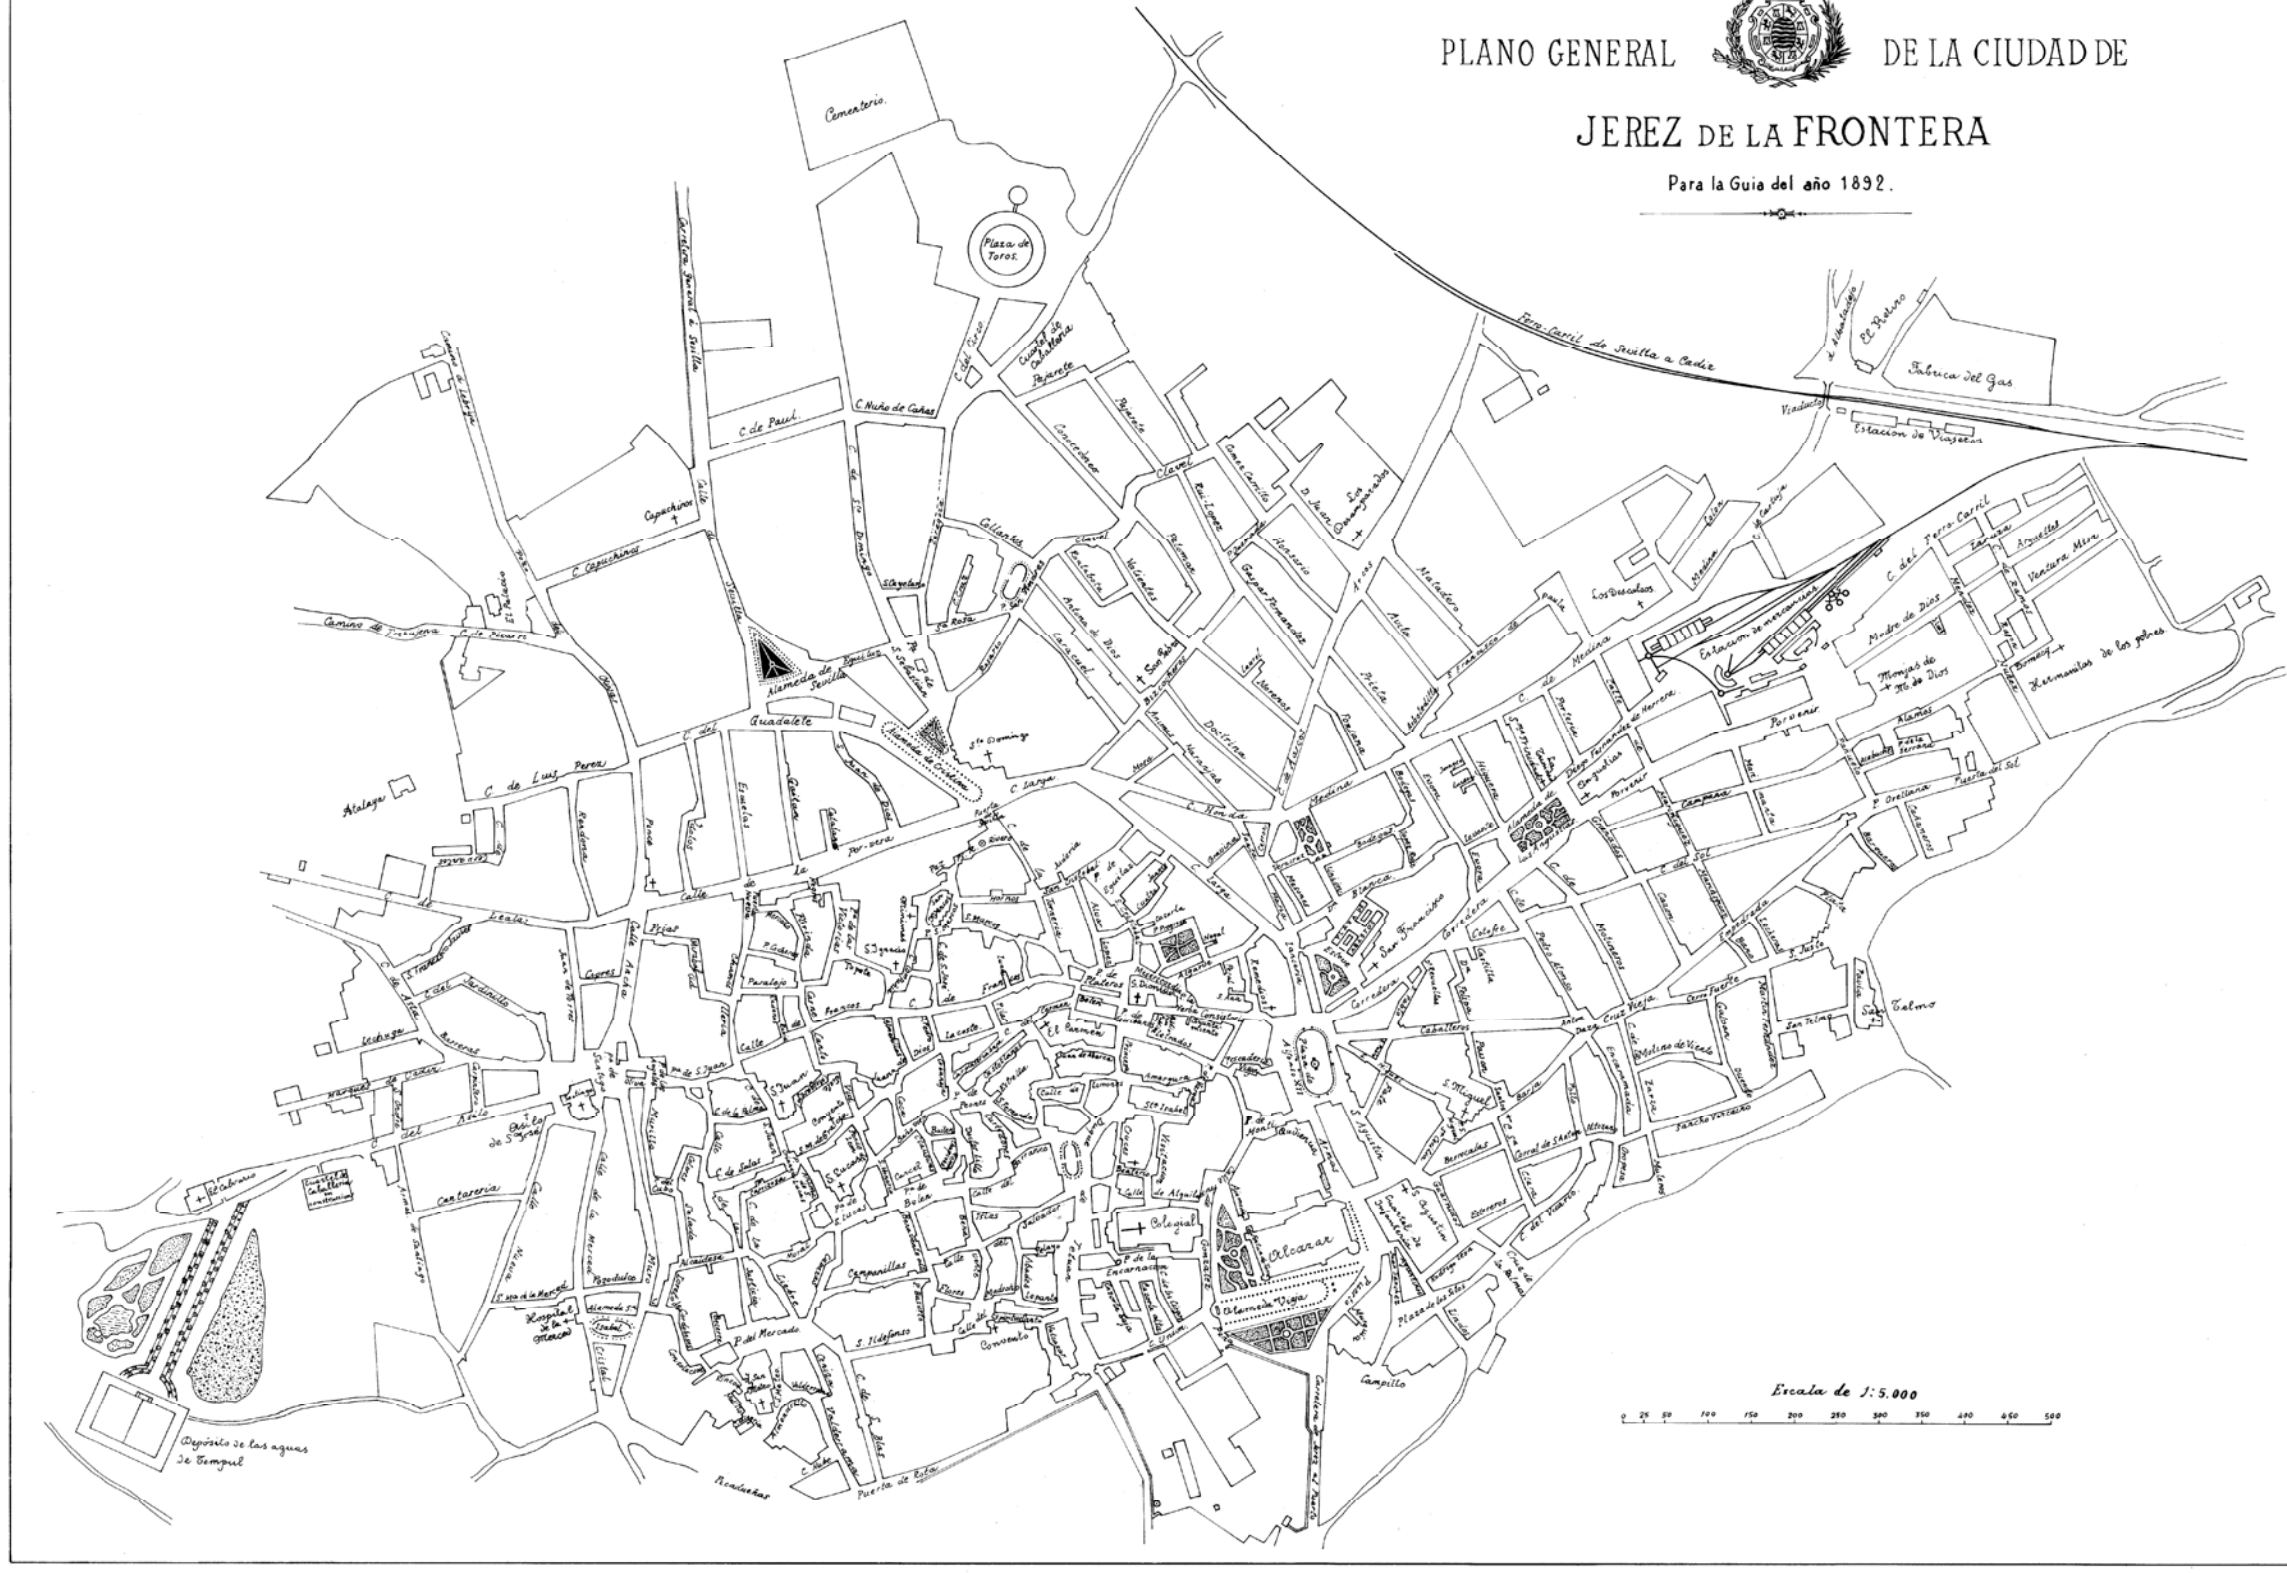

PLANO GENERAL  DE LA CIUDAD DE  
**JEREZ DE LA FRONTERA**  
 Para la Guia del año 1892.

**CATALOGO**

**PLANOS HISTORICOS**

**PLANO DE JEREZ DE LA FRONTERA  
 AÑO 1.892**

**PLAN GENERAL DE ORDENACION URBANISTICA DE JEREZ DE LA FRONTERA**