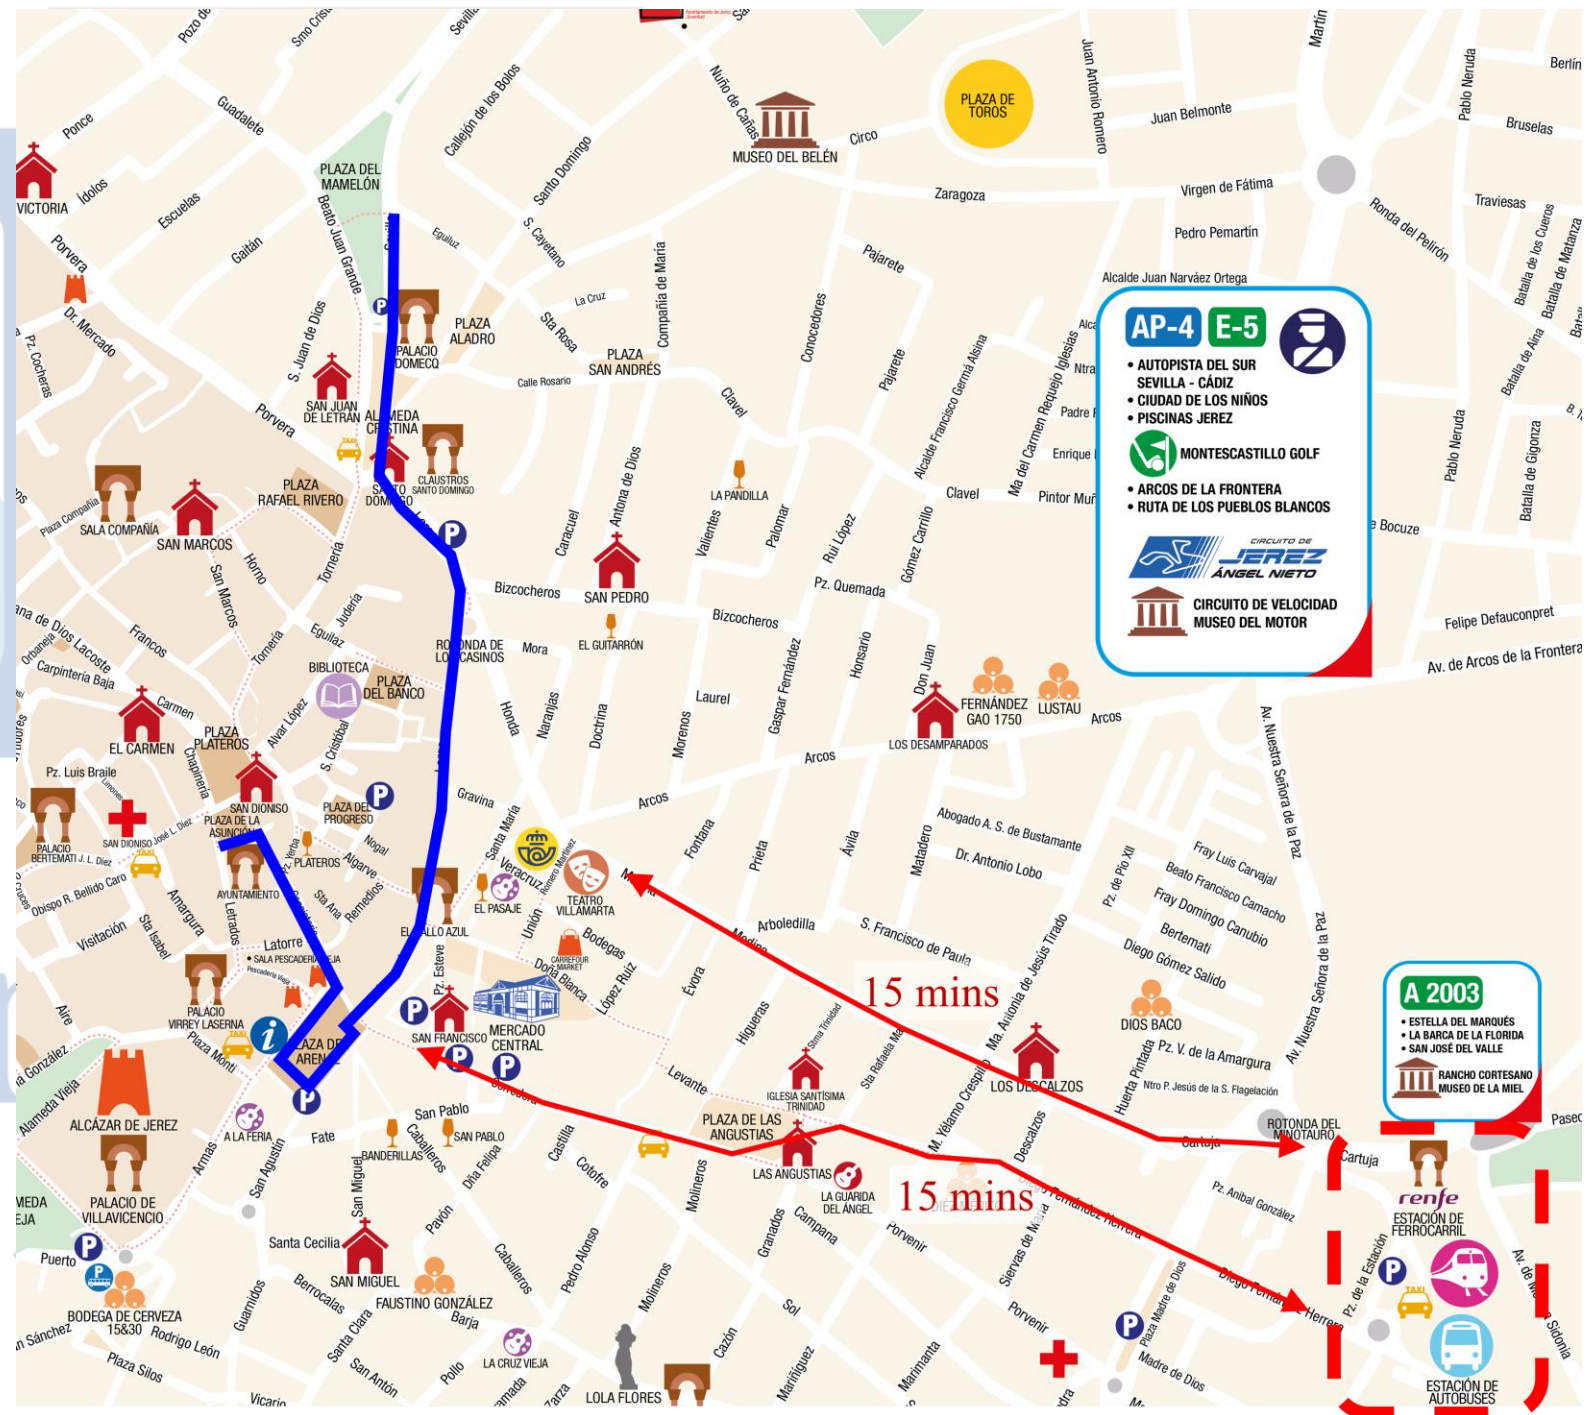

ITINERARIOS MAGNA MARIANA JEREZ 2024

CARRERA OFICIAL: Plaza de la Asunción (esquina con Letrados), Angostillo, Plaza de la Yerba, Consistorio, Puerta Real, Plaza del Arenal (se rodea por completo), Lancería, Larga, Alameda Cristina, Sevilla (hasta calle Eguiluz).

Av. Alcalde Álvaro Domecq

Junto al Juzgado de lo Social, 2 y Frente al Consejo

Regulador

Estacionamiento durante la espera

Parque Empresarial

Eje central en Av. de la Ilustración

Rutas de acceso...

desde CÁDIZ

desde SEVILLA

desde ALGECIRAS

desde ARCOS

desde SANLÚCAR

TRANSPORTES PÚBLICOS

Estación de Trenes

Ampliará los servicios de Cercanías
y Media Distancia

Estación de Autobuses

El Consorcio de
Transportes de Cádiz
ampliará los servicios.

PUNTOS DE RELEVO

Corredera a Plaza del Arenal

Gravina a Larga

Túnel Parking c/Larga a Larga

Magnum

PASOS DE PEATONES

Remedios hacia Latorre