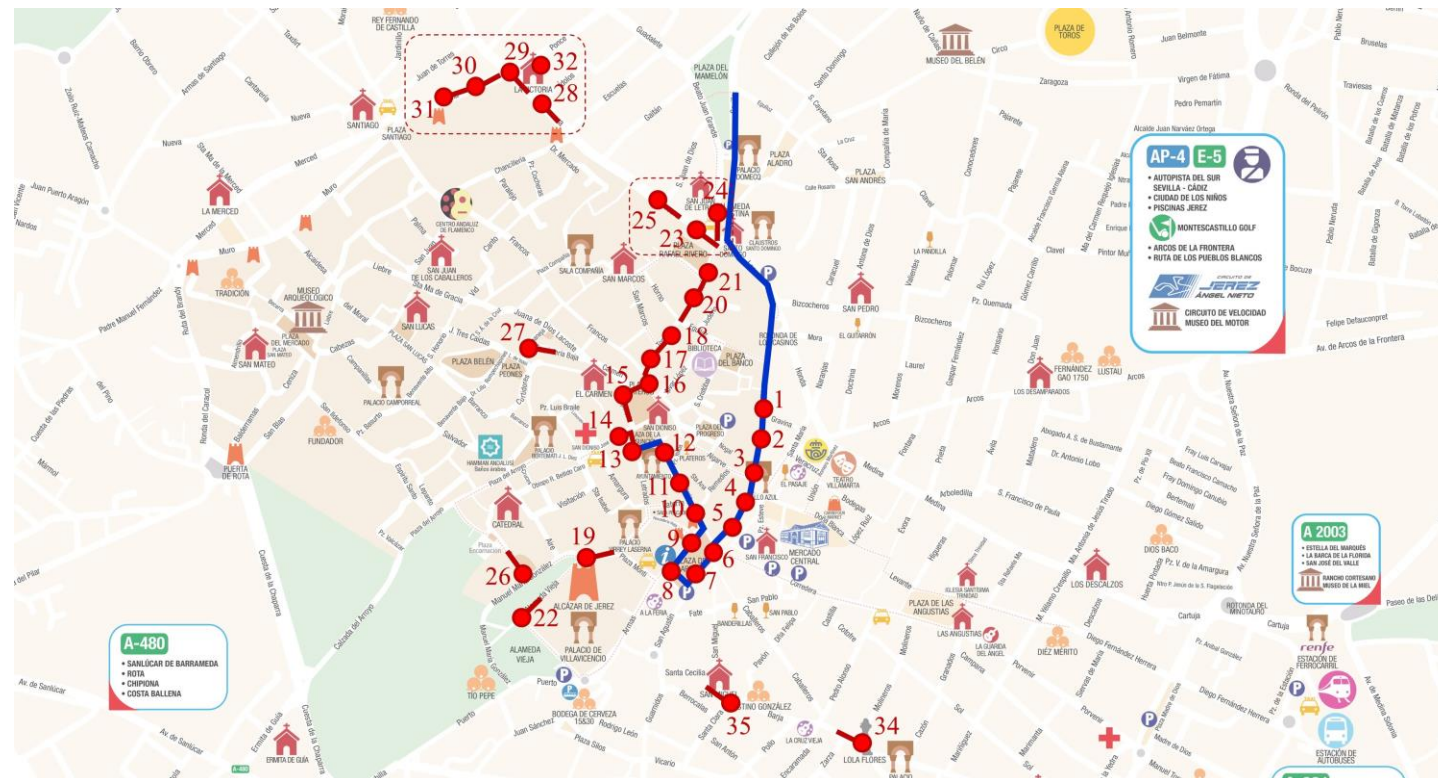

ITINERARIOS MAGNA MARIANA JEREZ 2024

CARRERA OFICIAL: Plaza de la Asunción (esquina con Letrados), Angostillo, Plaza de la Yerba, Consistorio, Puerta Real, Plaza del Arenal (se rodea por completo), Lancería, Larga, Alameda Cristina, Sevilla (hasta calle Eguiluz).

ITINERARIOS GRÁFICOS

MAGNA MARIANA JEREZ 2024

Hay tres entradas a la Carrera Oficial

1. Chapinería 22 Vírgenes
2. Letrados 7 Vírgenes
3. José Luis Díez 7 Vírgenes

IDAS

Hay dos salidas de la Carrera Oficial

- 1. Sevilla
- 2. Eguiluz
- 23 Vírgenes
- 13 Vírgenes

VUELTAS

POSICIONES POR HORAS

MAGNA MARIANA JEREZ 2024

Sumario

- 6 Pasos en la CALLE
- 0 Pasos en CARRERA OF.
- 0 Pasos ya RECOGIDOS

Sumario

- 16 Pasos en la CALLE
- 0 Pasos en CARRERA OF.
- 0 Pasos ya RECOGIDOS

Sumario

- 26 Pasos en la CALLE
- 1 Pasos en CARRERA OF.
- 0 Pasos ya RECOGIDOS

Sumario

- 33 Pasos en la CALLE
- 12 Pasos en CARRERA OF.
- 0 Pasos ya RECOGIDOS

18:00h

Sumario

- 35 Pasos en la CALLE
- 23 Pasos en CARRERA OF.
- 0 Pasos ya RECOGIDOS