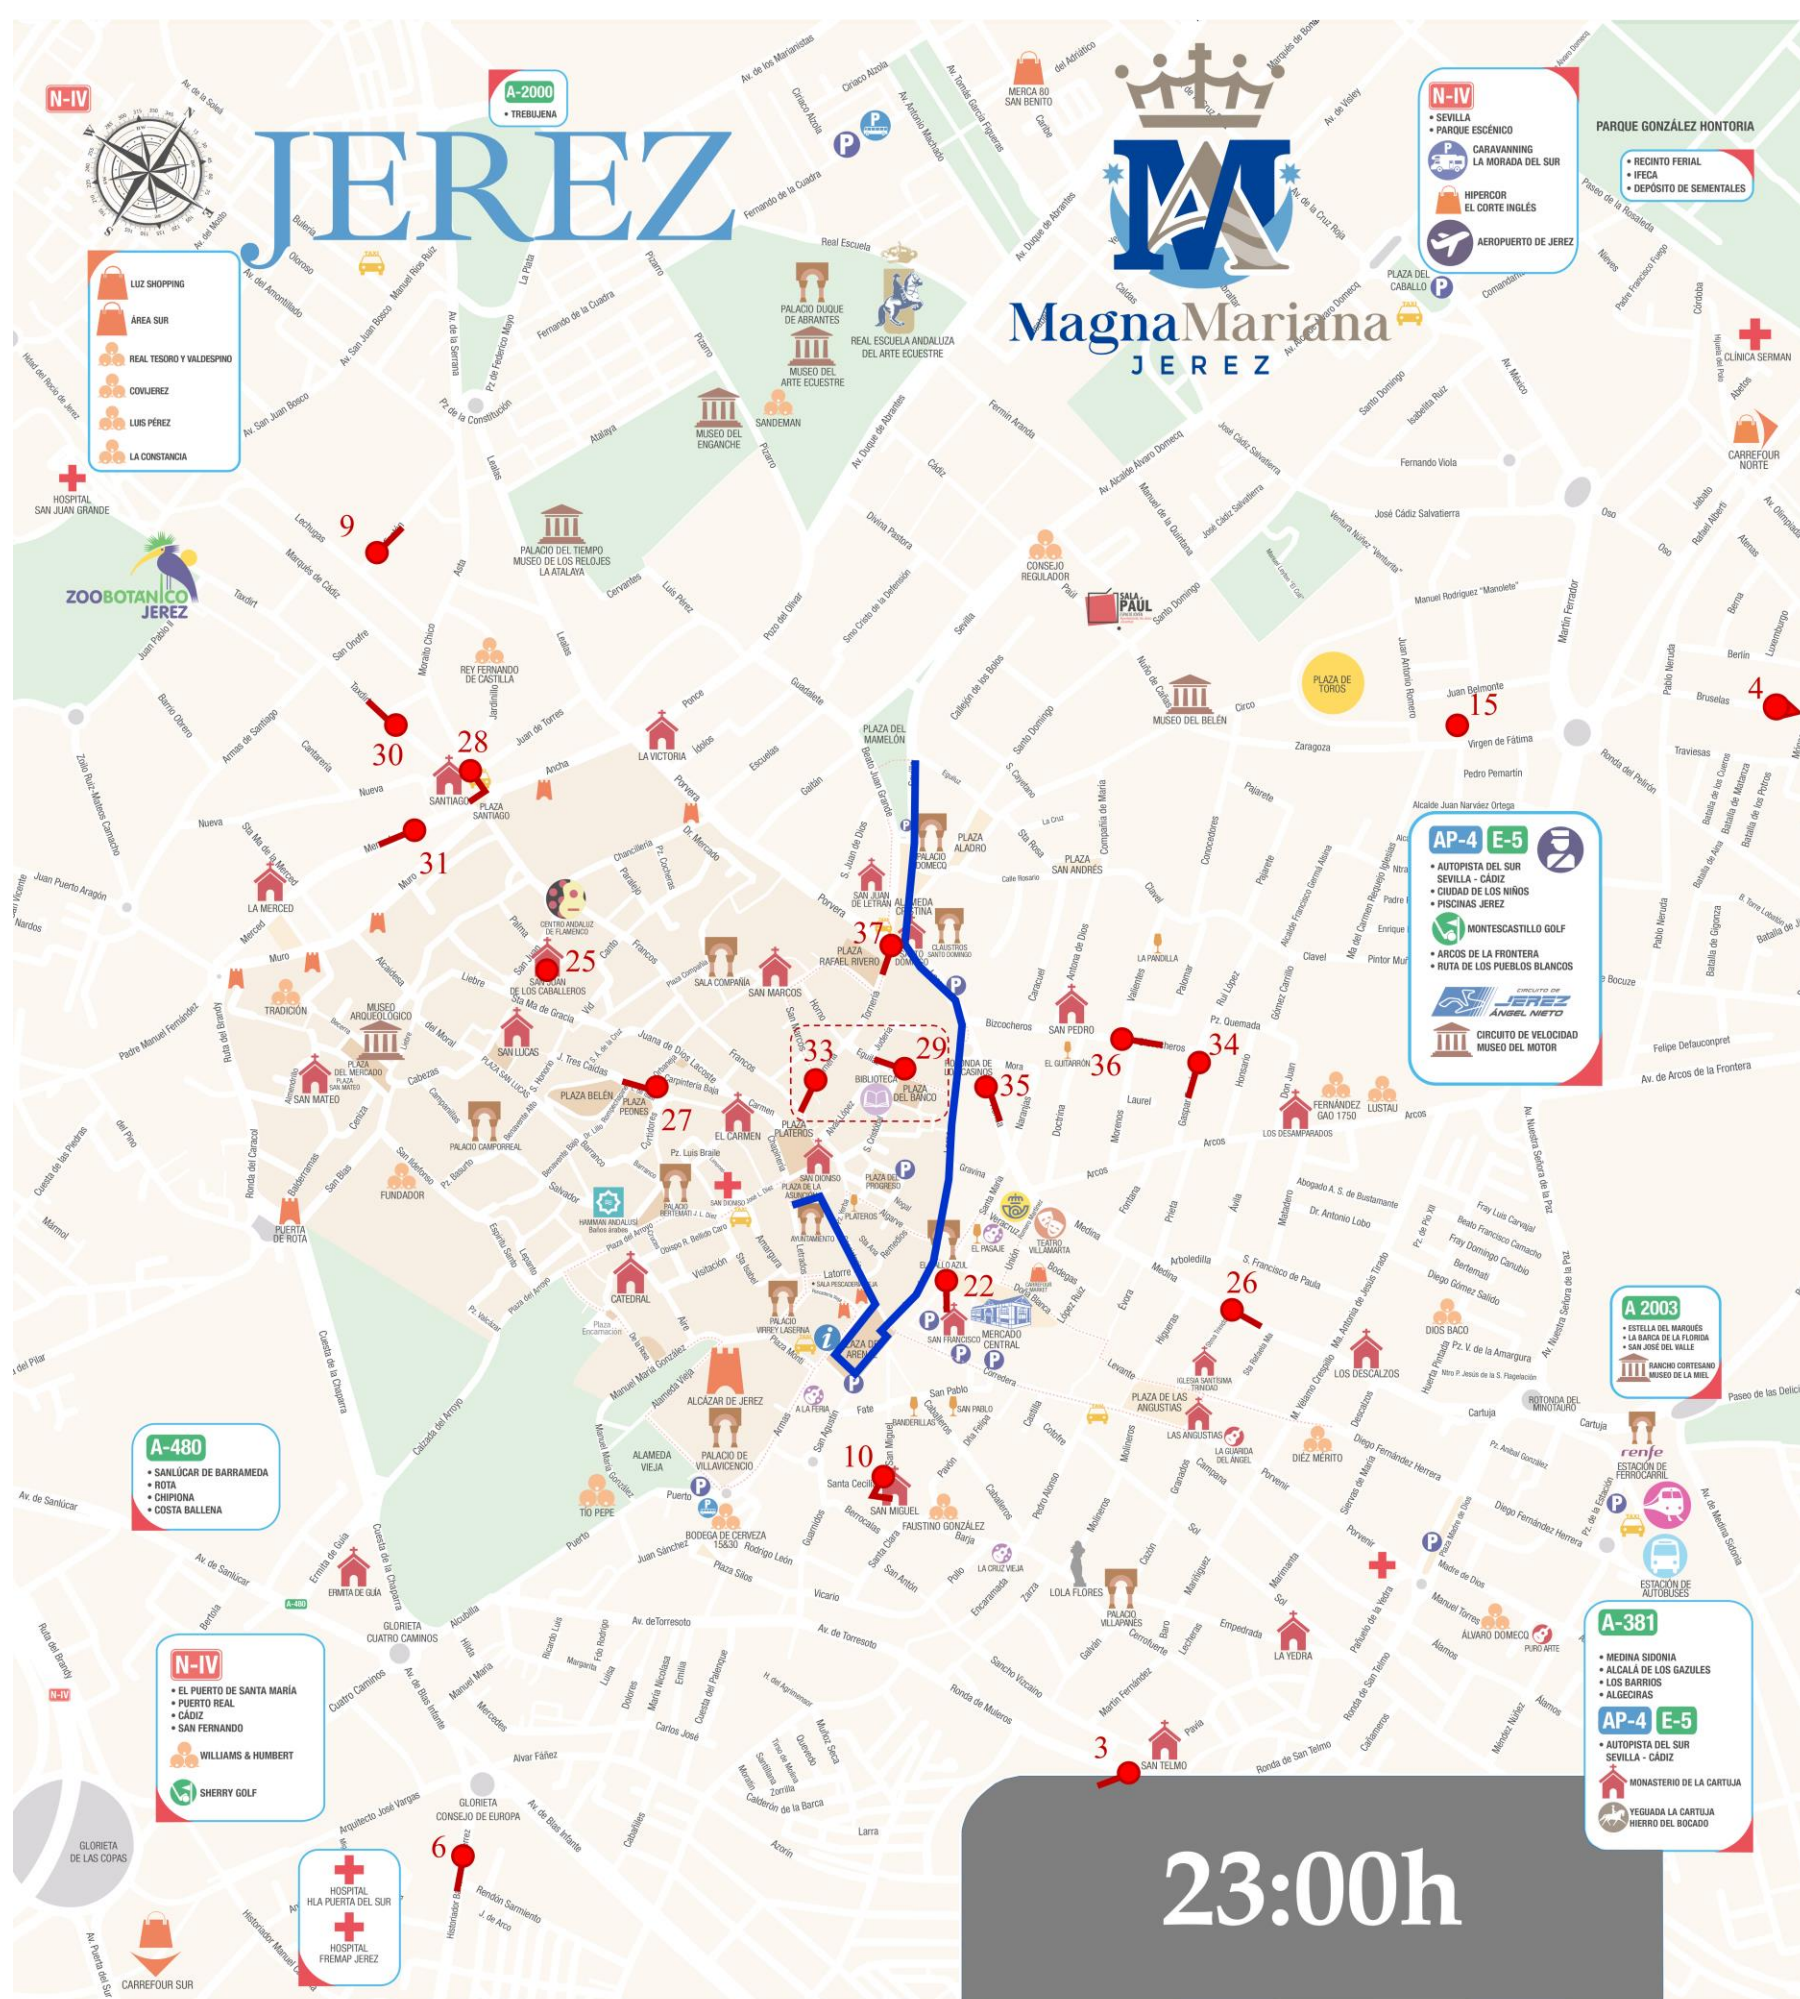

Sumario

- 19 Pasos en la CALLE
- 0 Pasos en CARRERA OF.
- 17 Pasos ya RECOGIDOS

23:00h