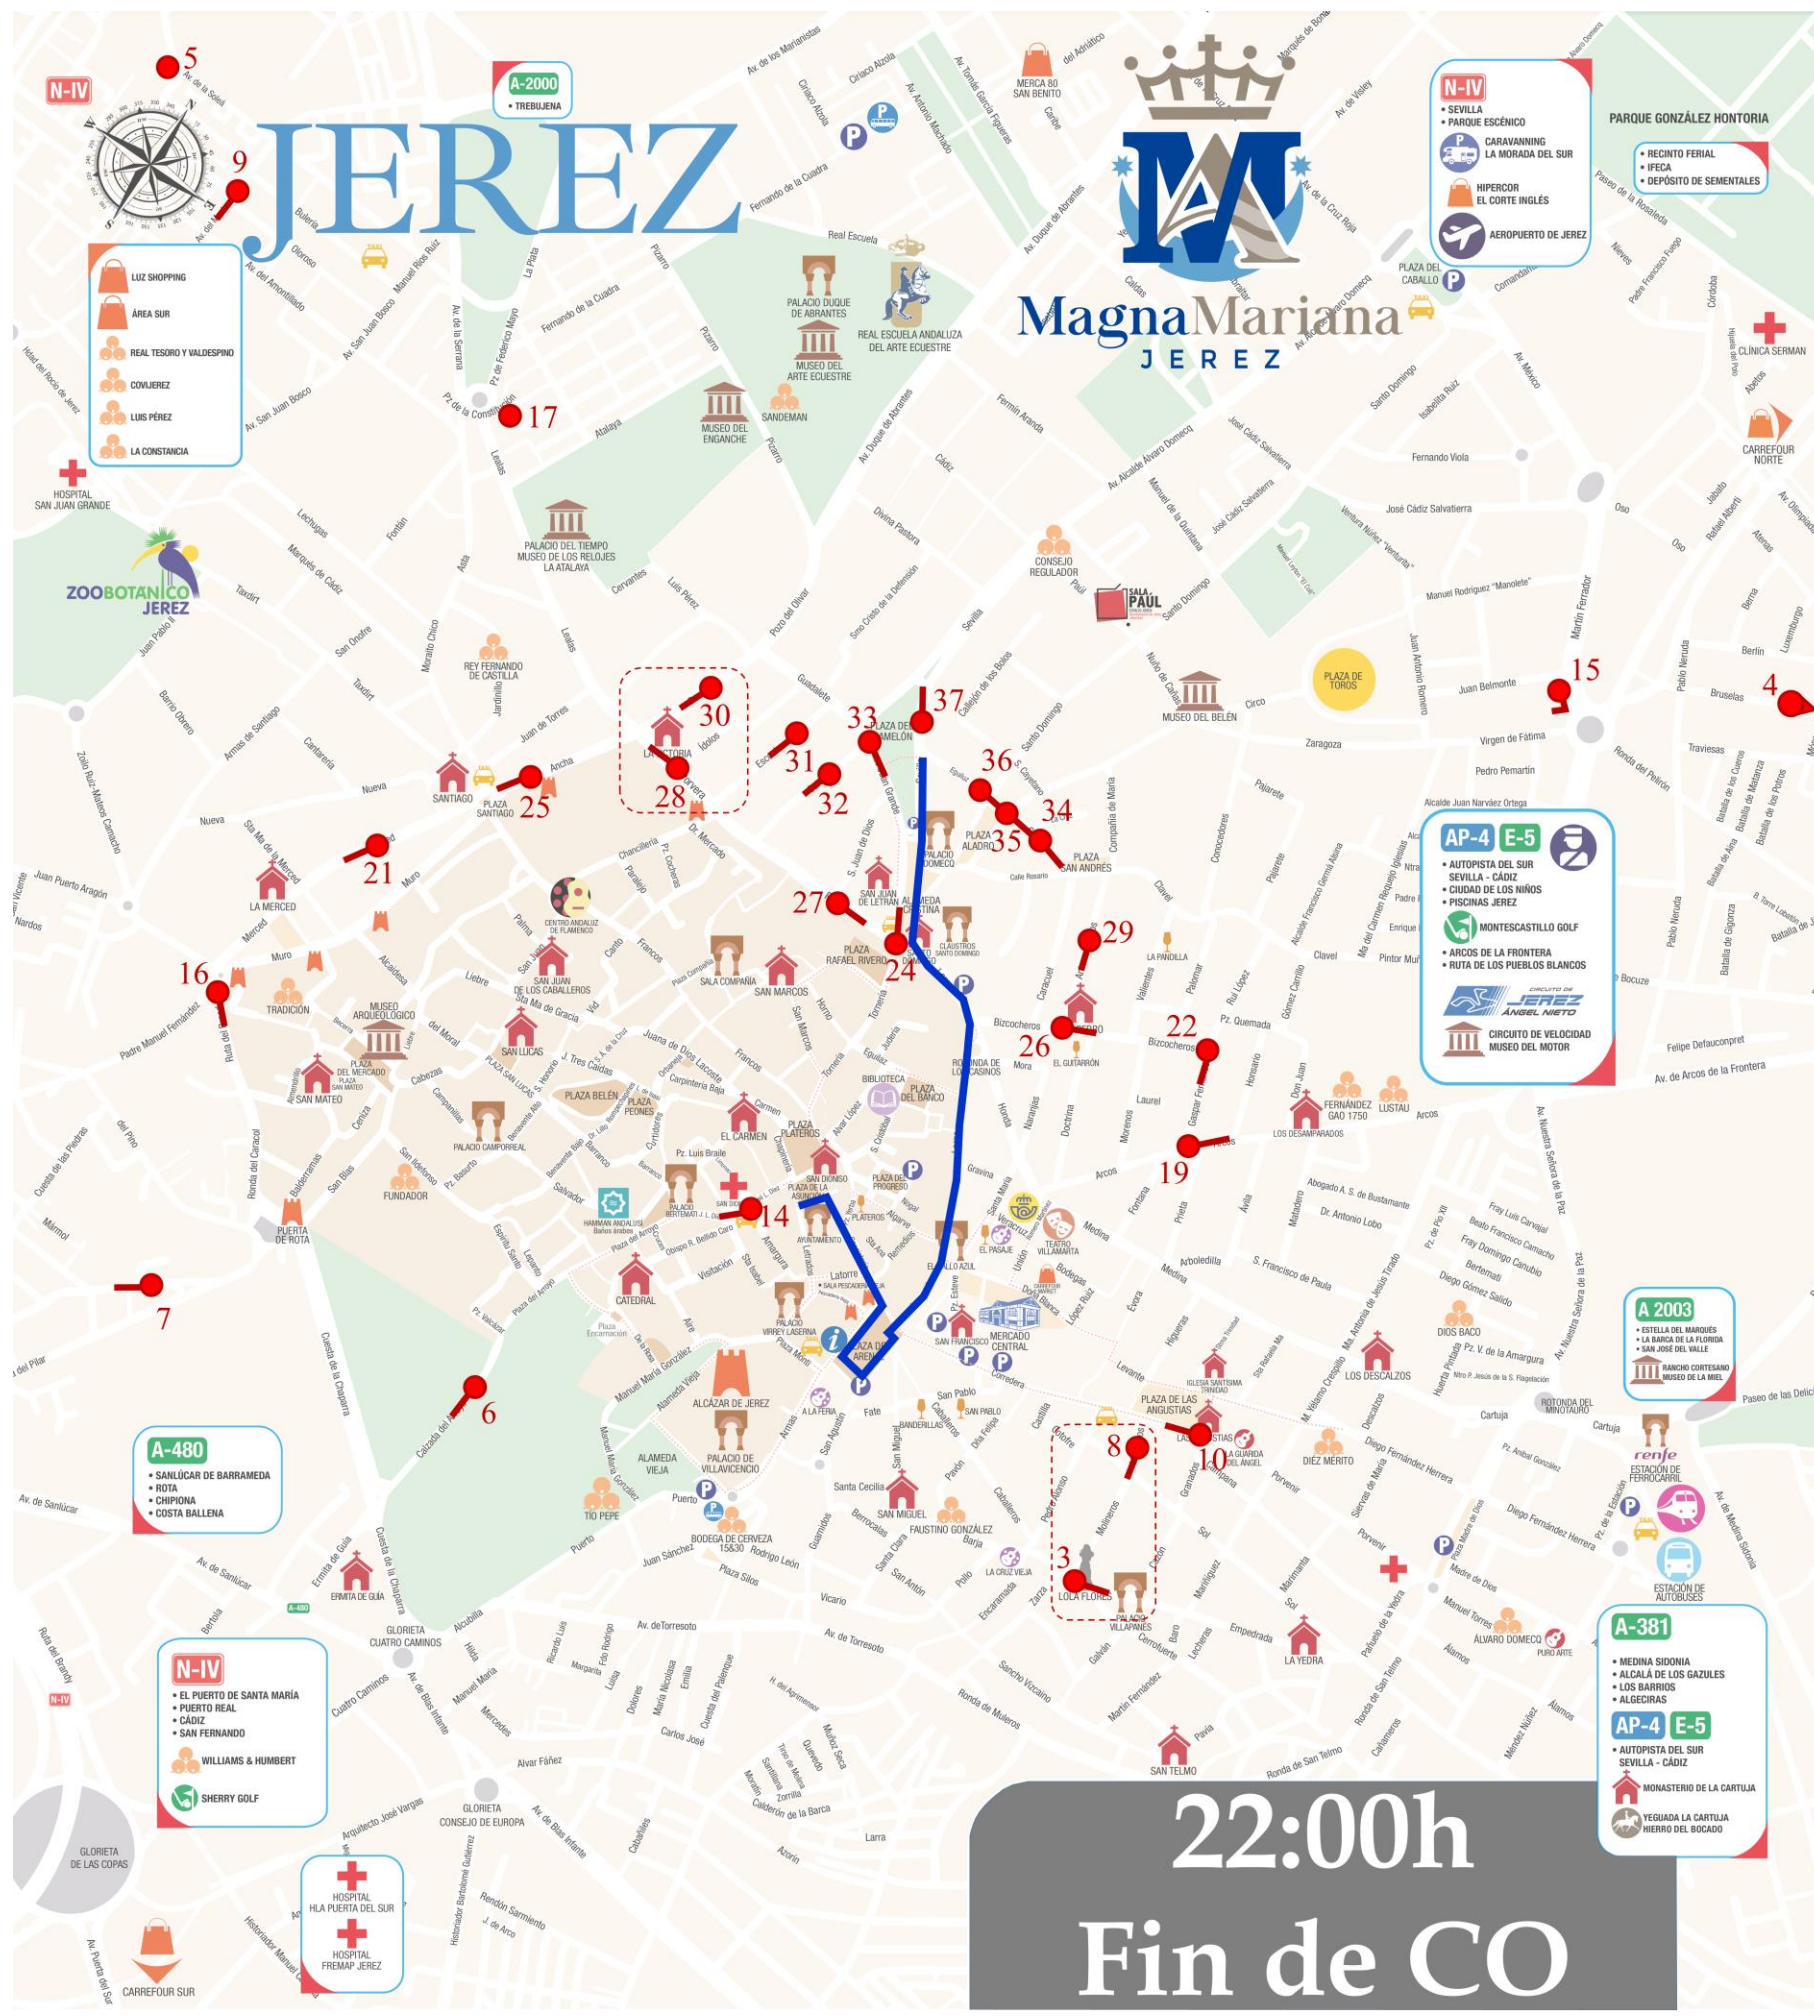

Sumario

- 29 Pasos en la CALLE
- 0 Pasos en CARRERA OF.
- 7 Pasos ya RECOGIDOS

22:00h
Fin de CO