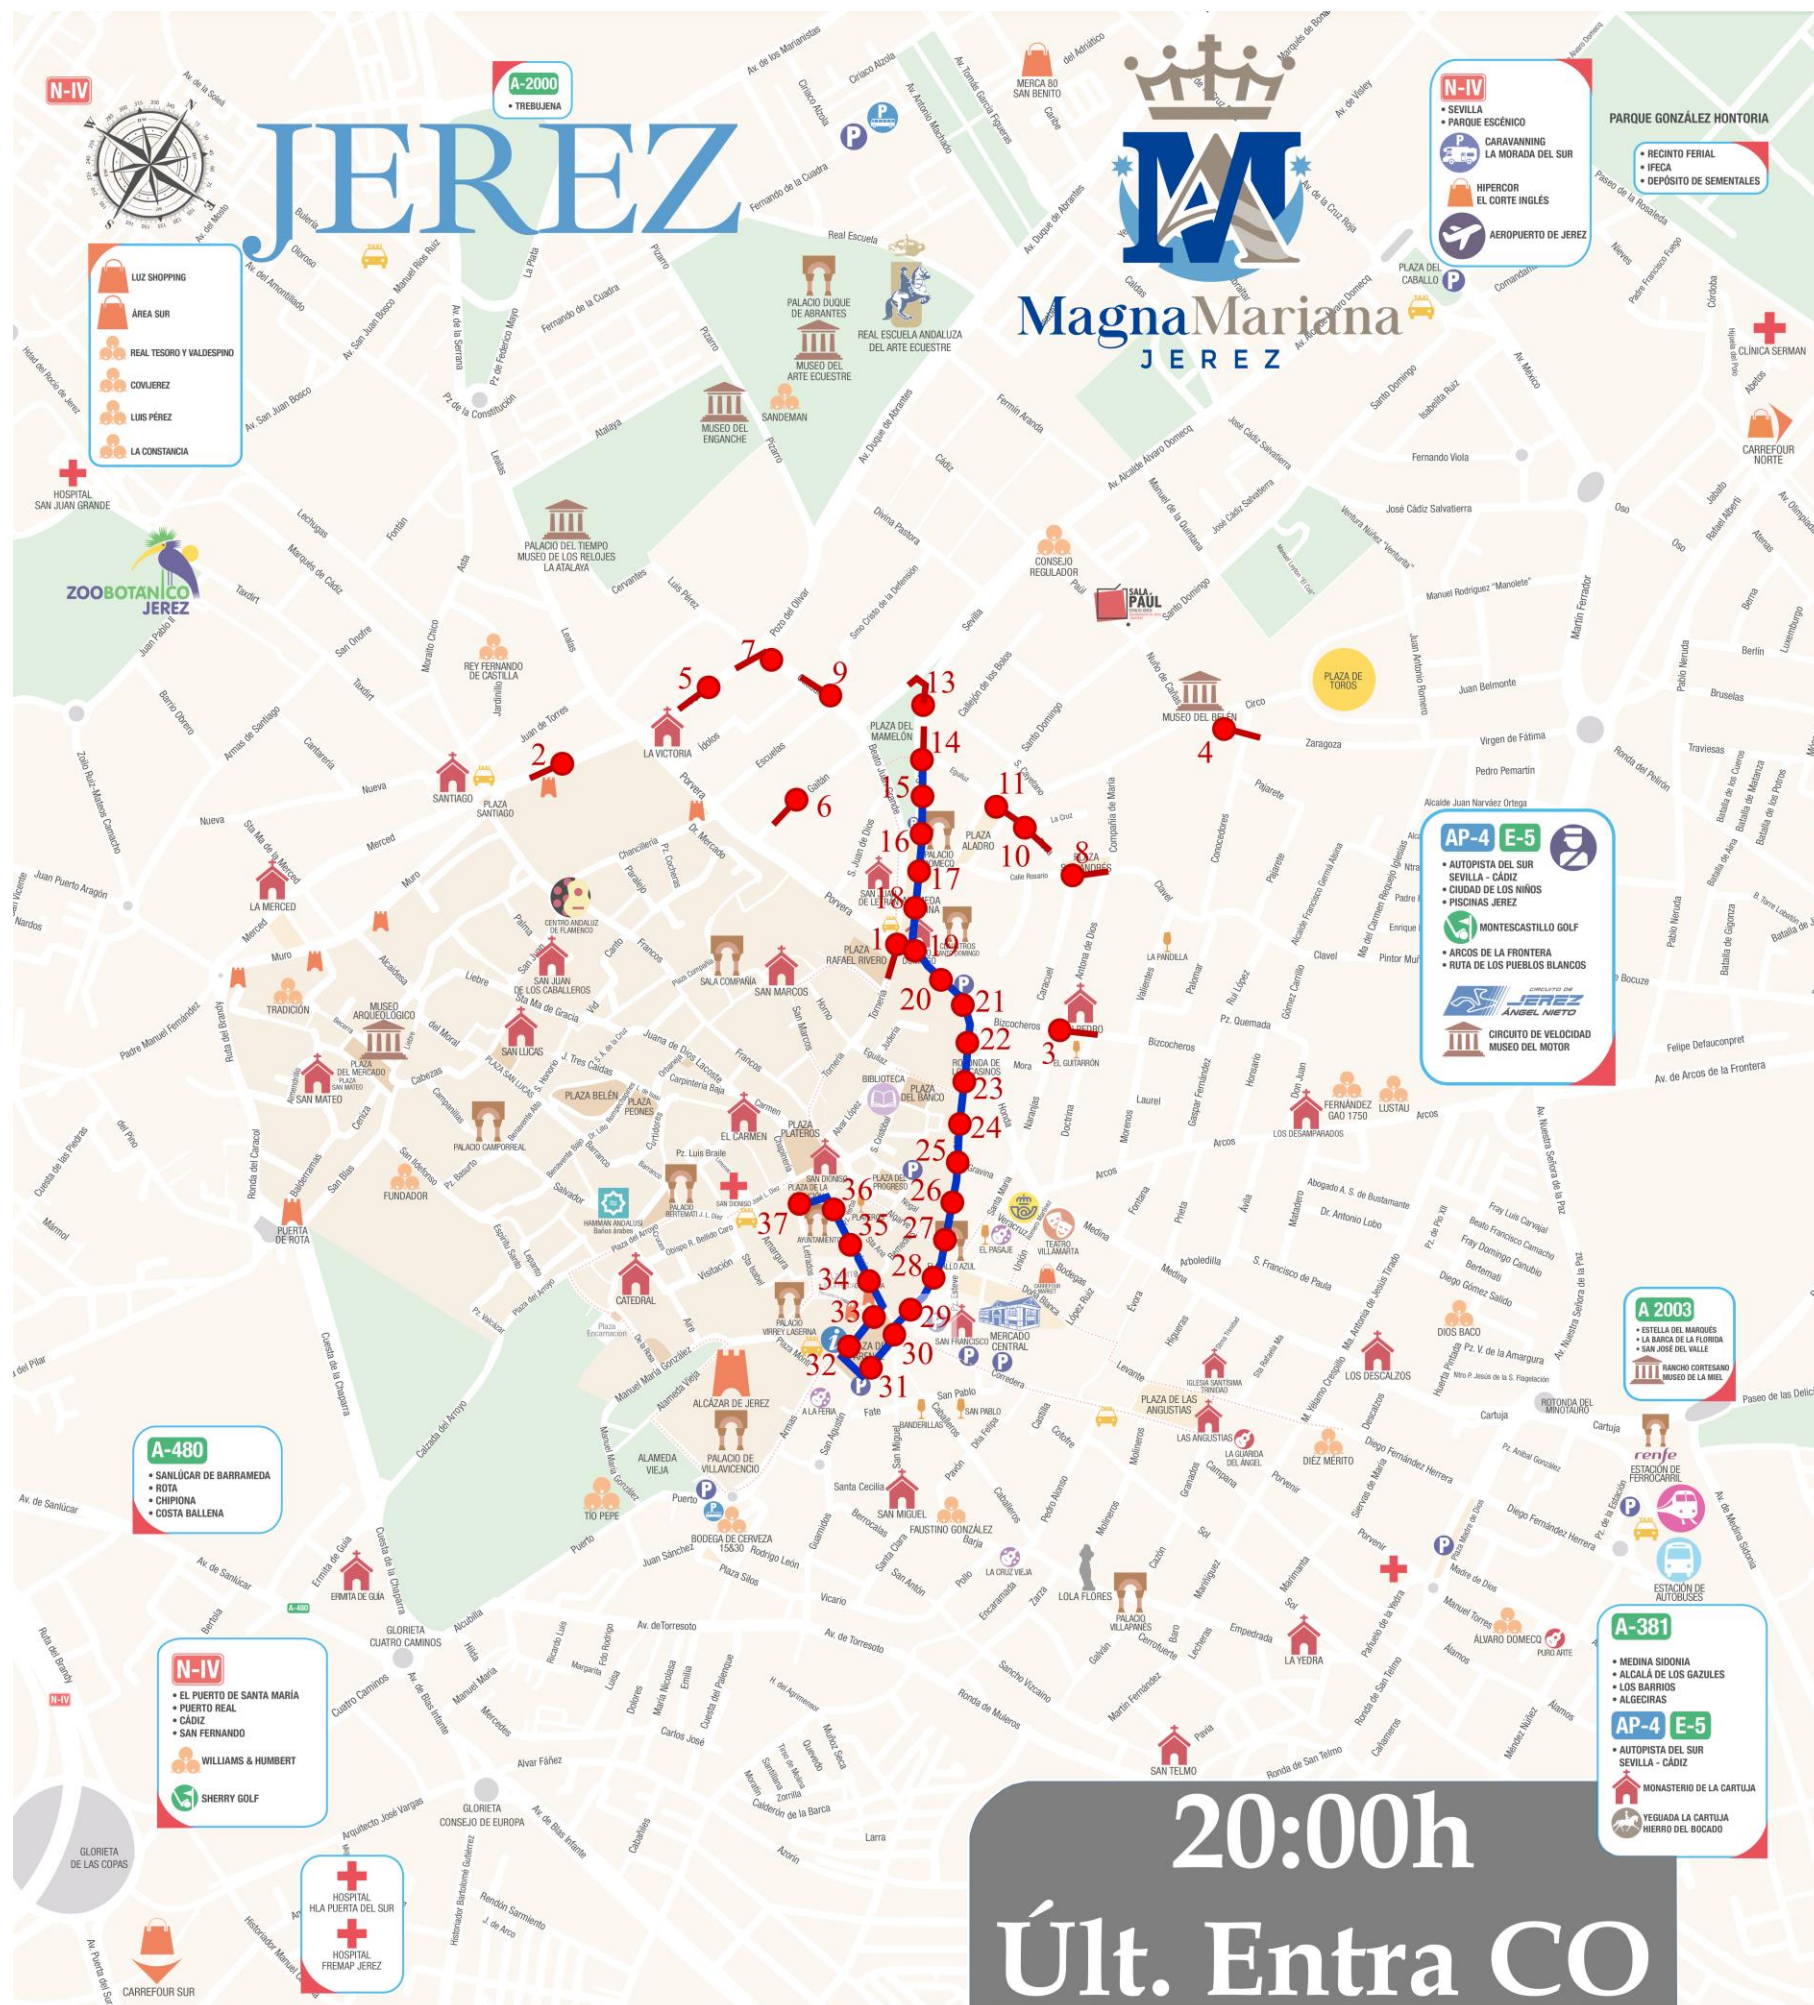

Sumario

- 36 Pasos en la CALLE
- 23 Pasos en CARRERA OF.
- 0 Pasos ya RECOGIDOS

20:00h
Últ. Entra CO