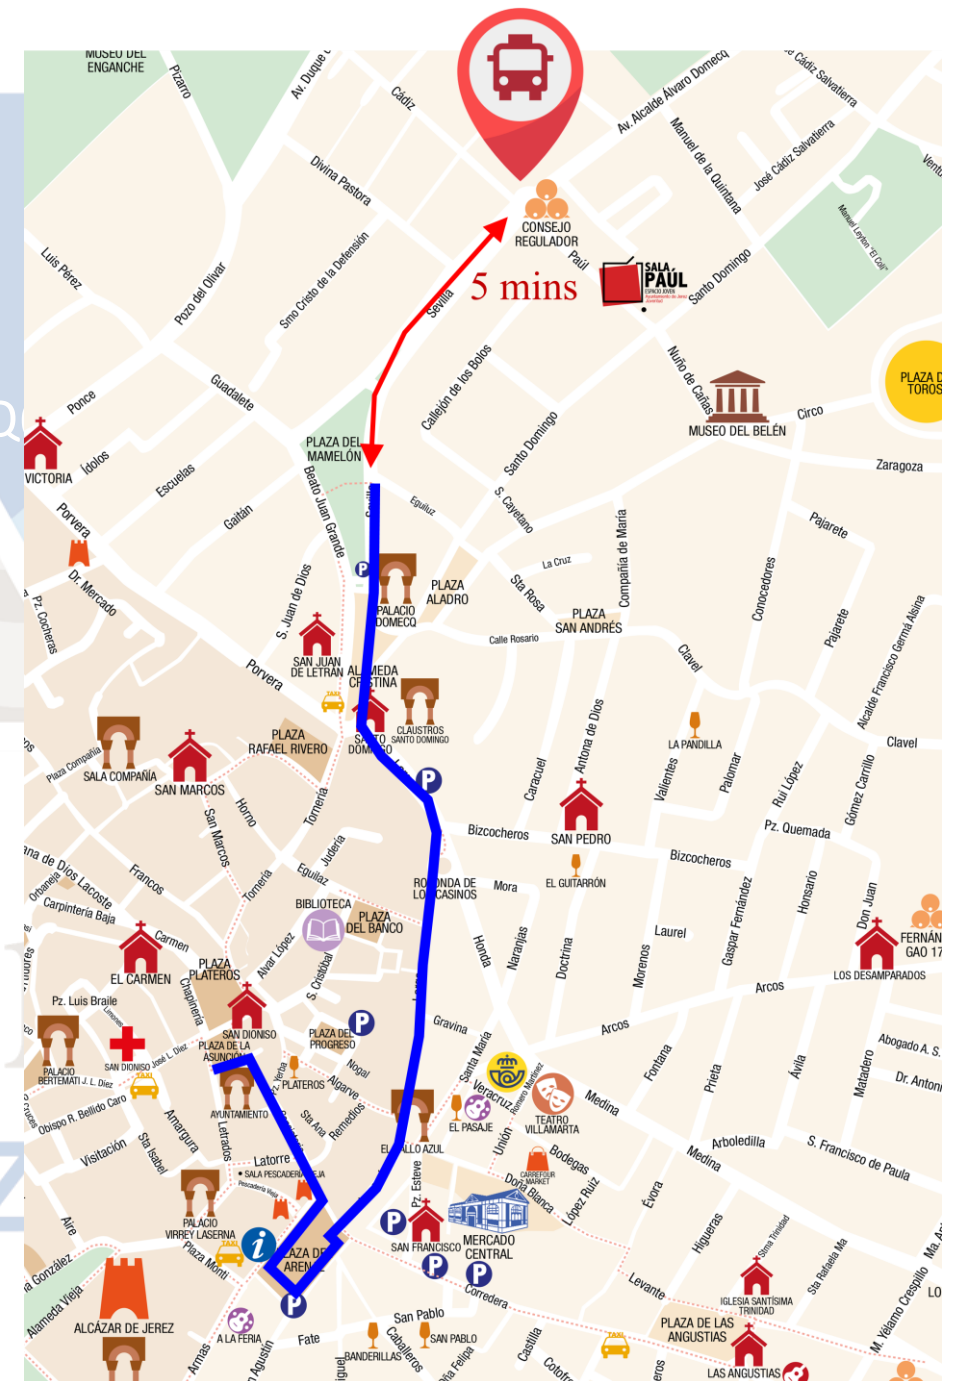

AUTOBUSES TURÍSTICOS

Punto de descarga y carga de pasajeros

Av. Alcalde Álvaro Domecq

Junto al Juzgado de lo Social, 2 y Frente al Consejo

Regulador

Estacionamiento durante la espera

Parque Empresarial

Eje central en Av. de la Ilustración

Rutas de acceso...

desde CÁDIZ

desde SEVILLA

desde ALGECIRAS

desde ARCOS

desde SANLÚCAR