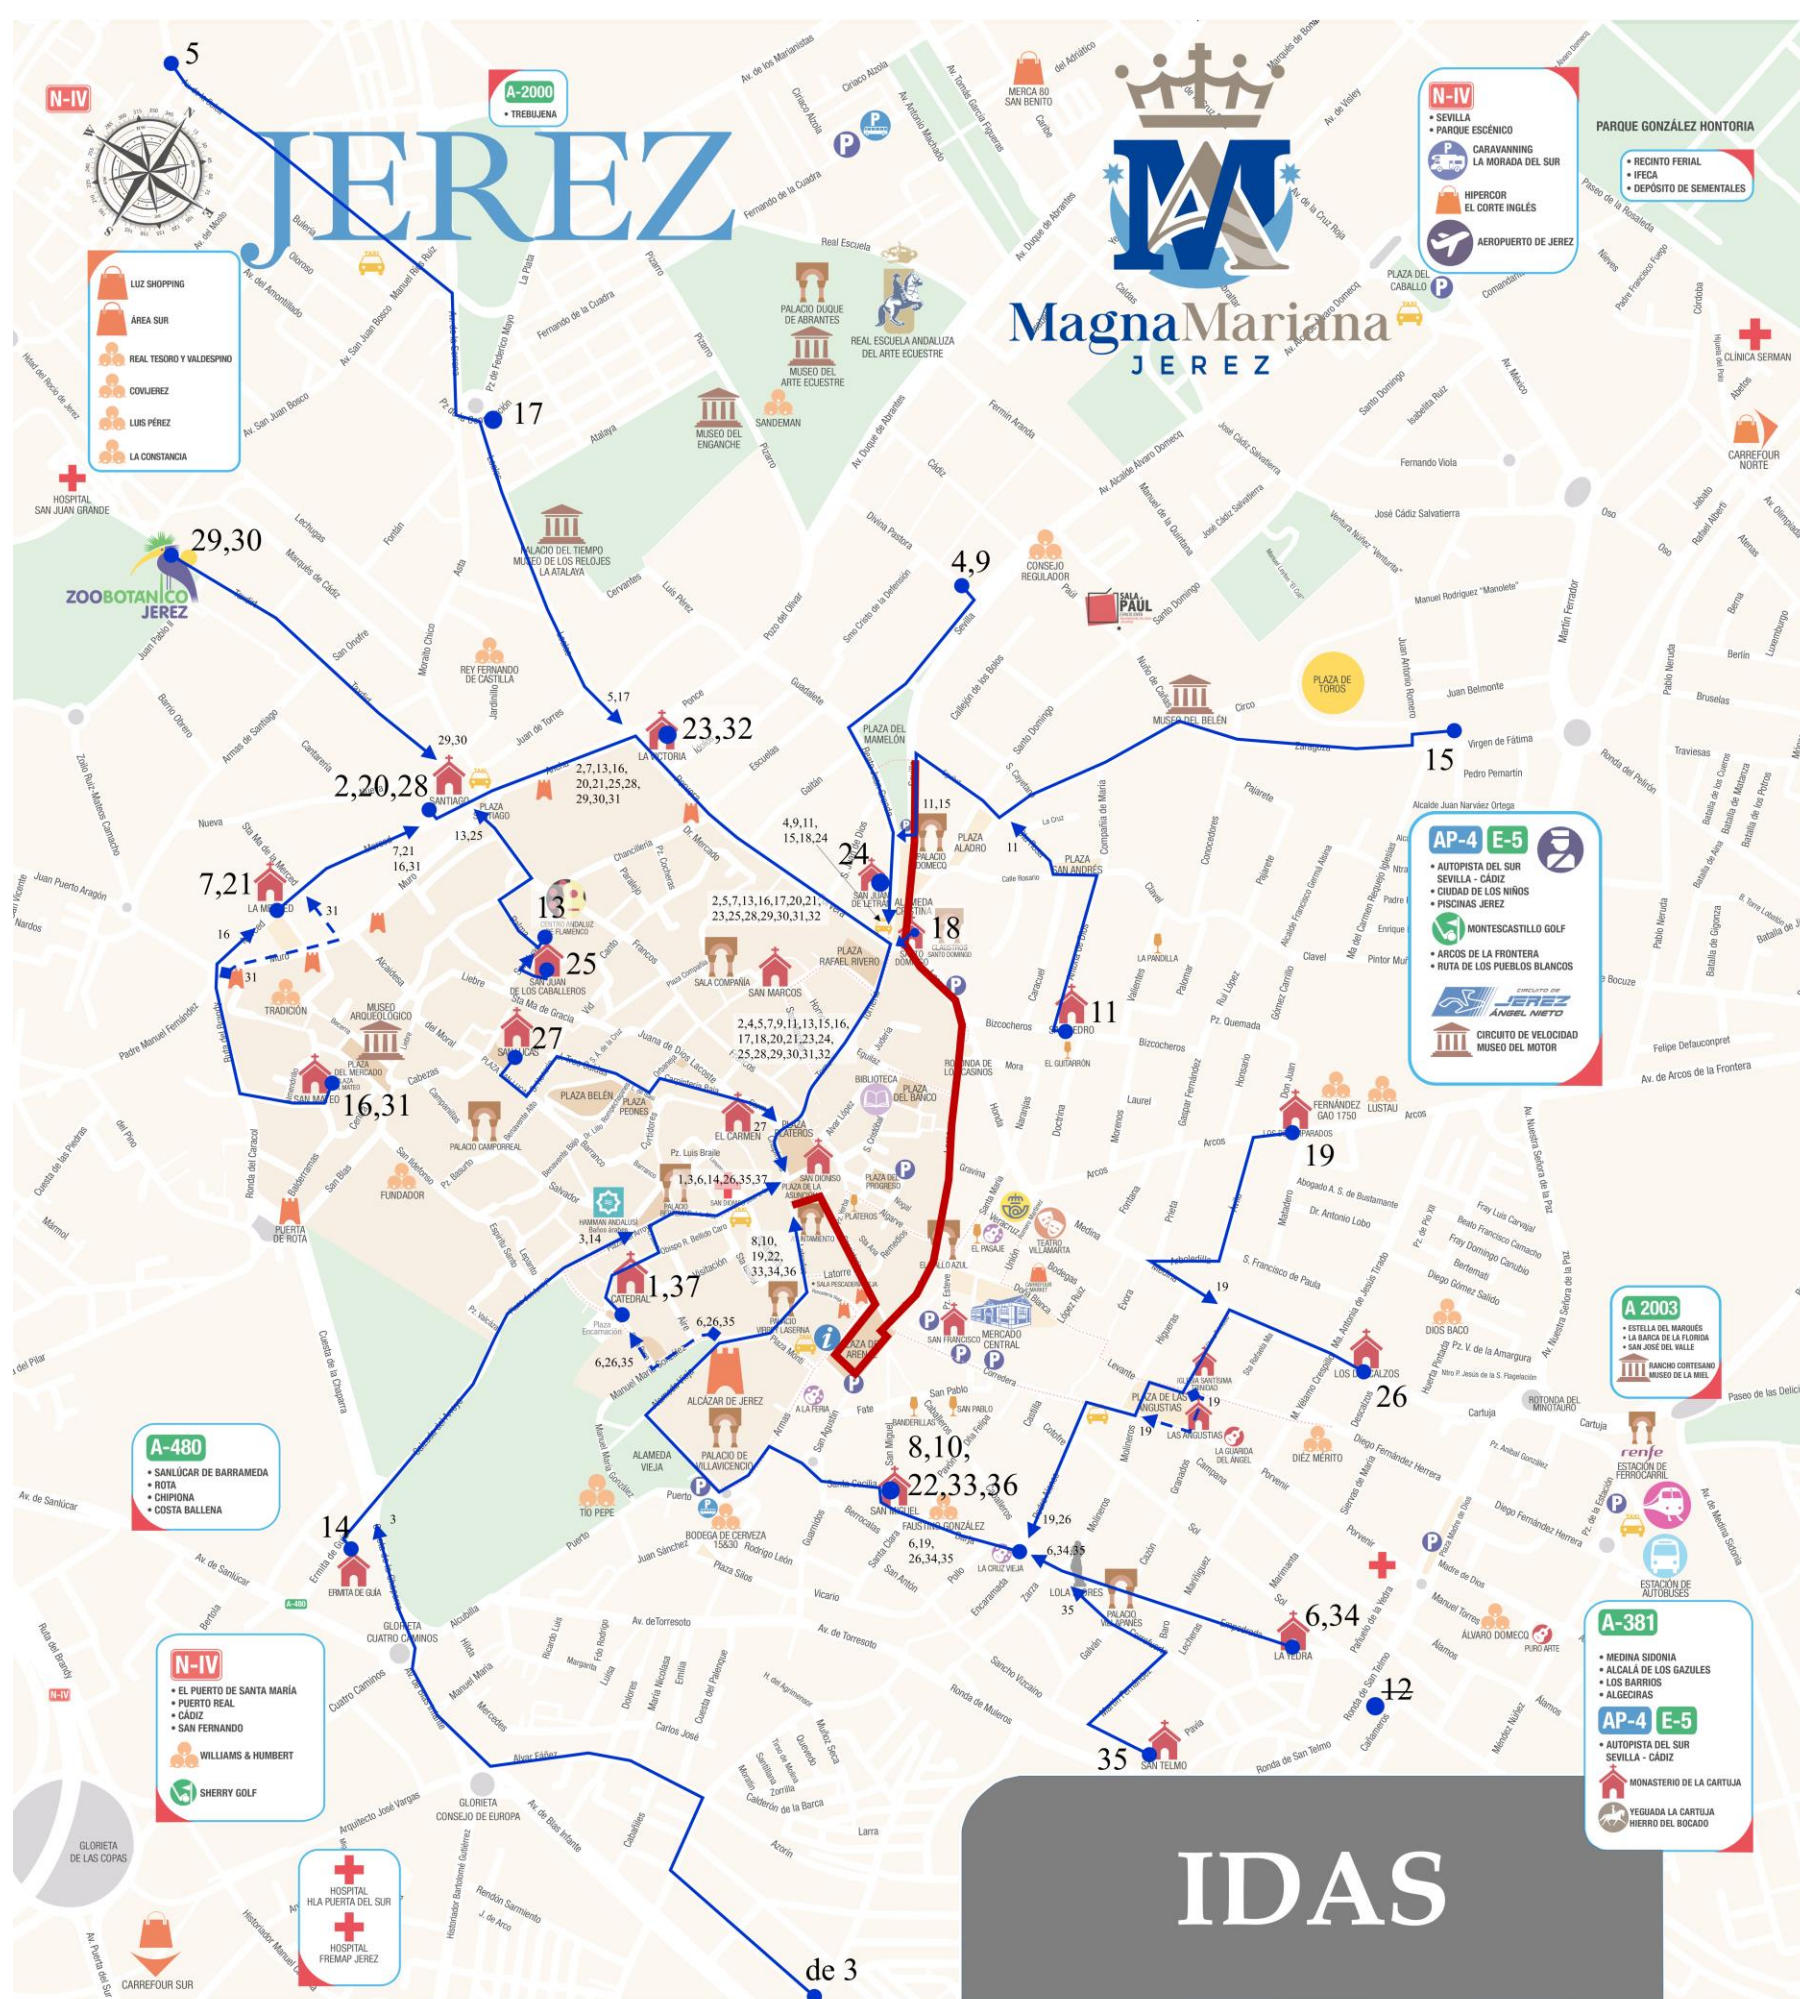

Hay tres entradas a la Carrera Oficial

1. Chapinería 22 Vírgenes
2. Letrados 7 Vírgenes
3. José Luis Díez 7 Vírgenes

IDAS