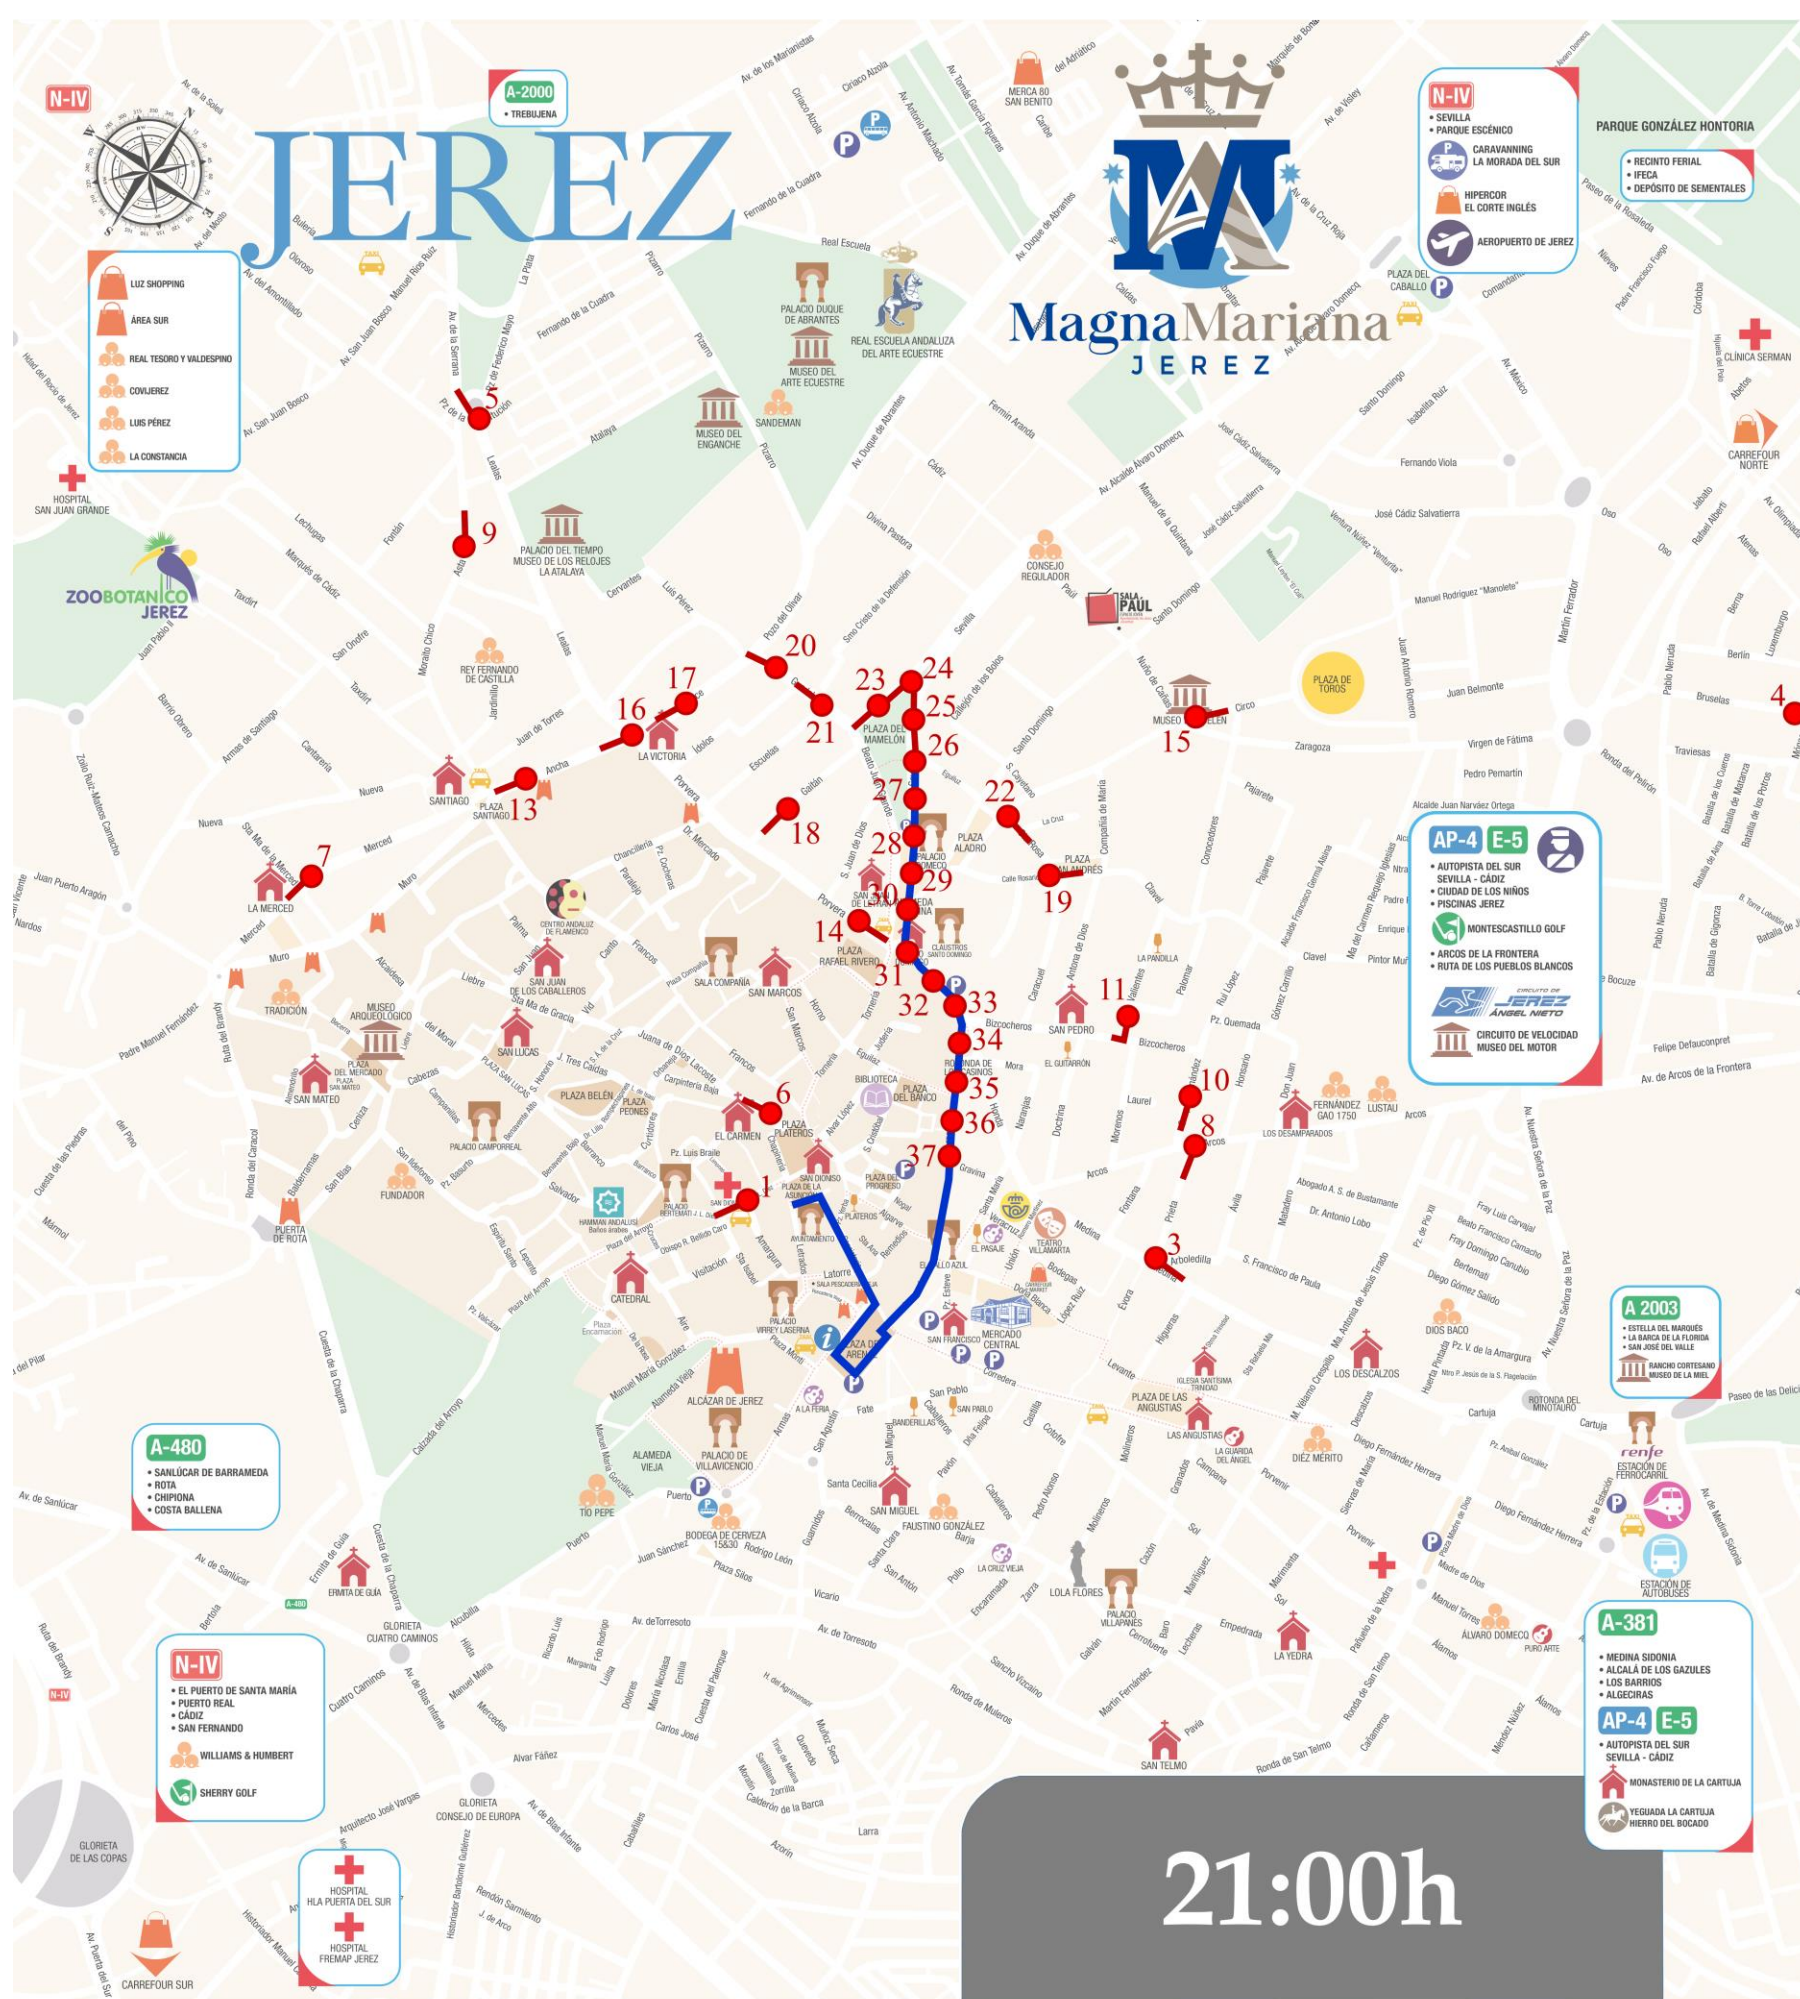

Sumario

- 35 Pasos en la CALLE
- 12 Pasos en CARRERA OF.
- 1 Pasos ya RECOGIDOS

21:00h