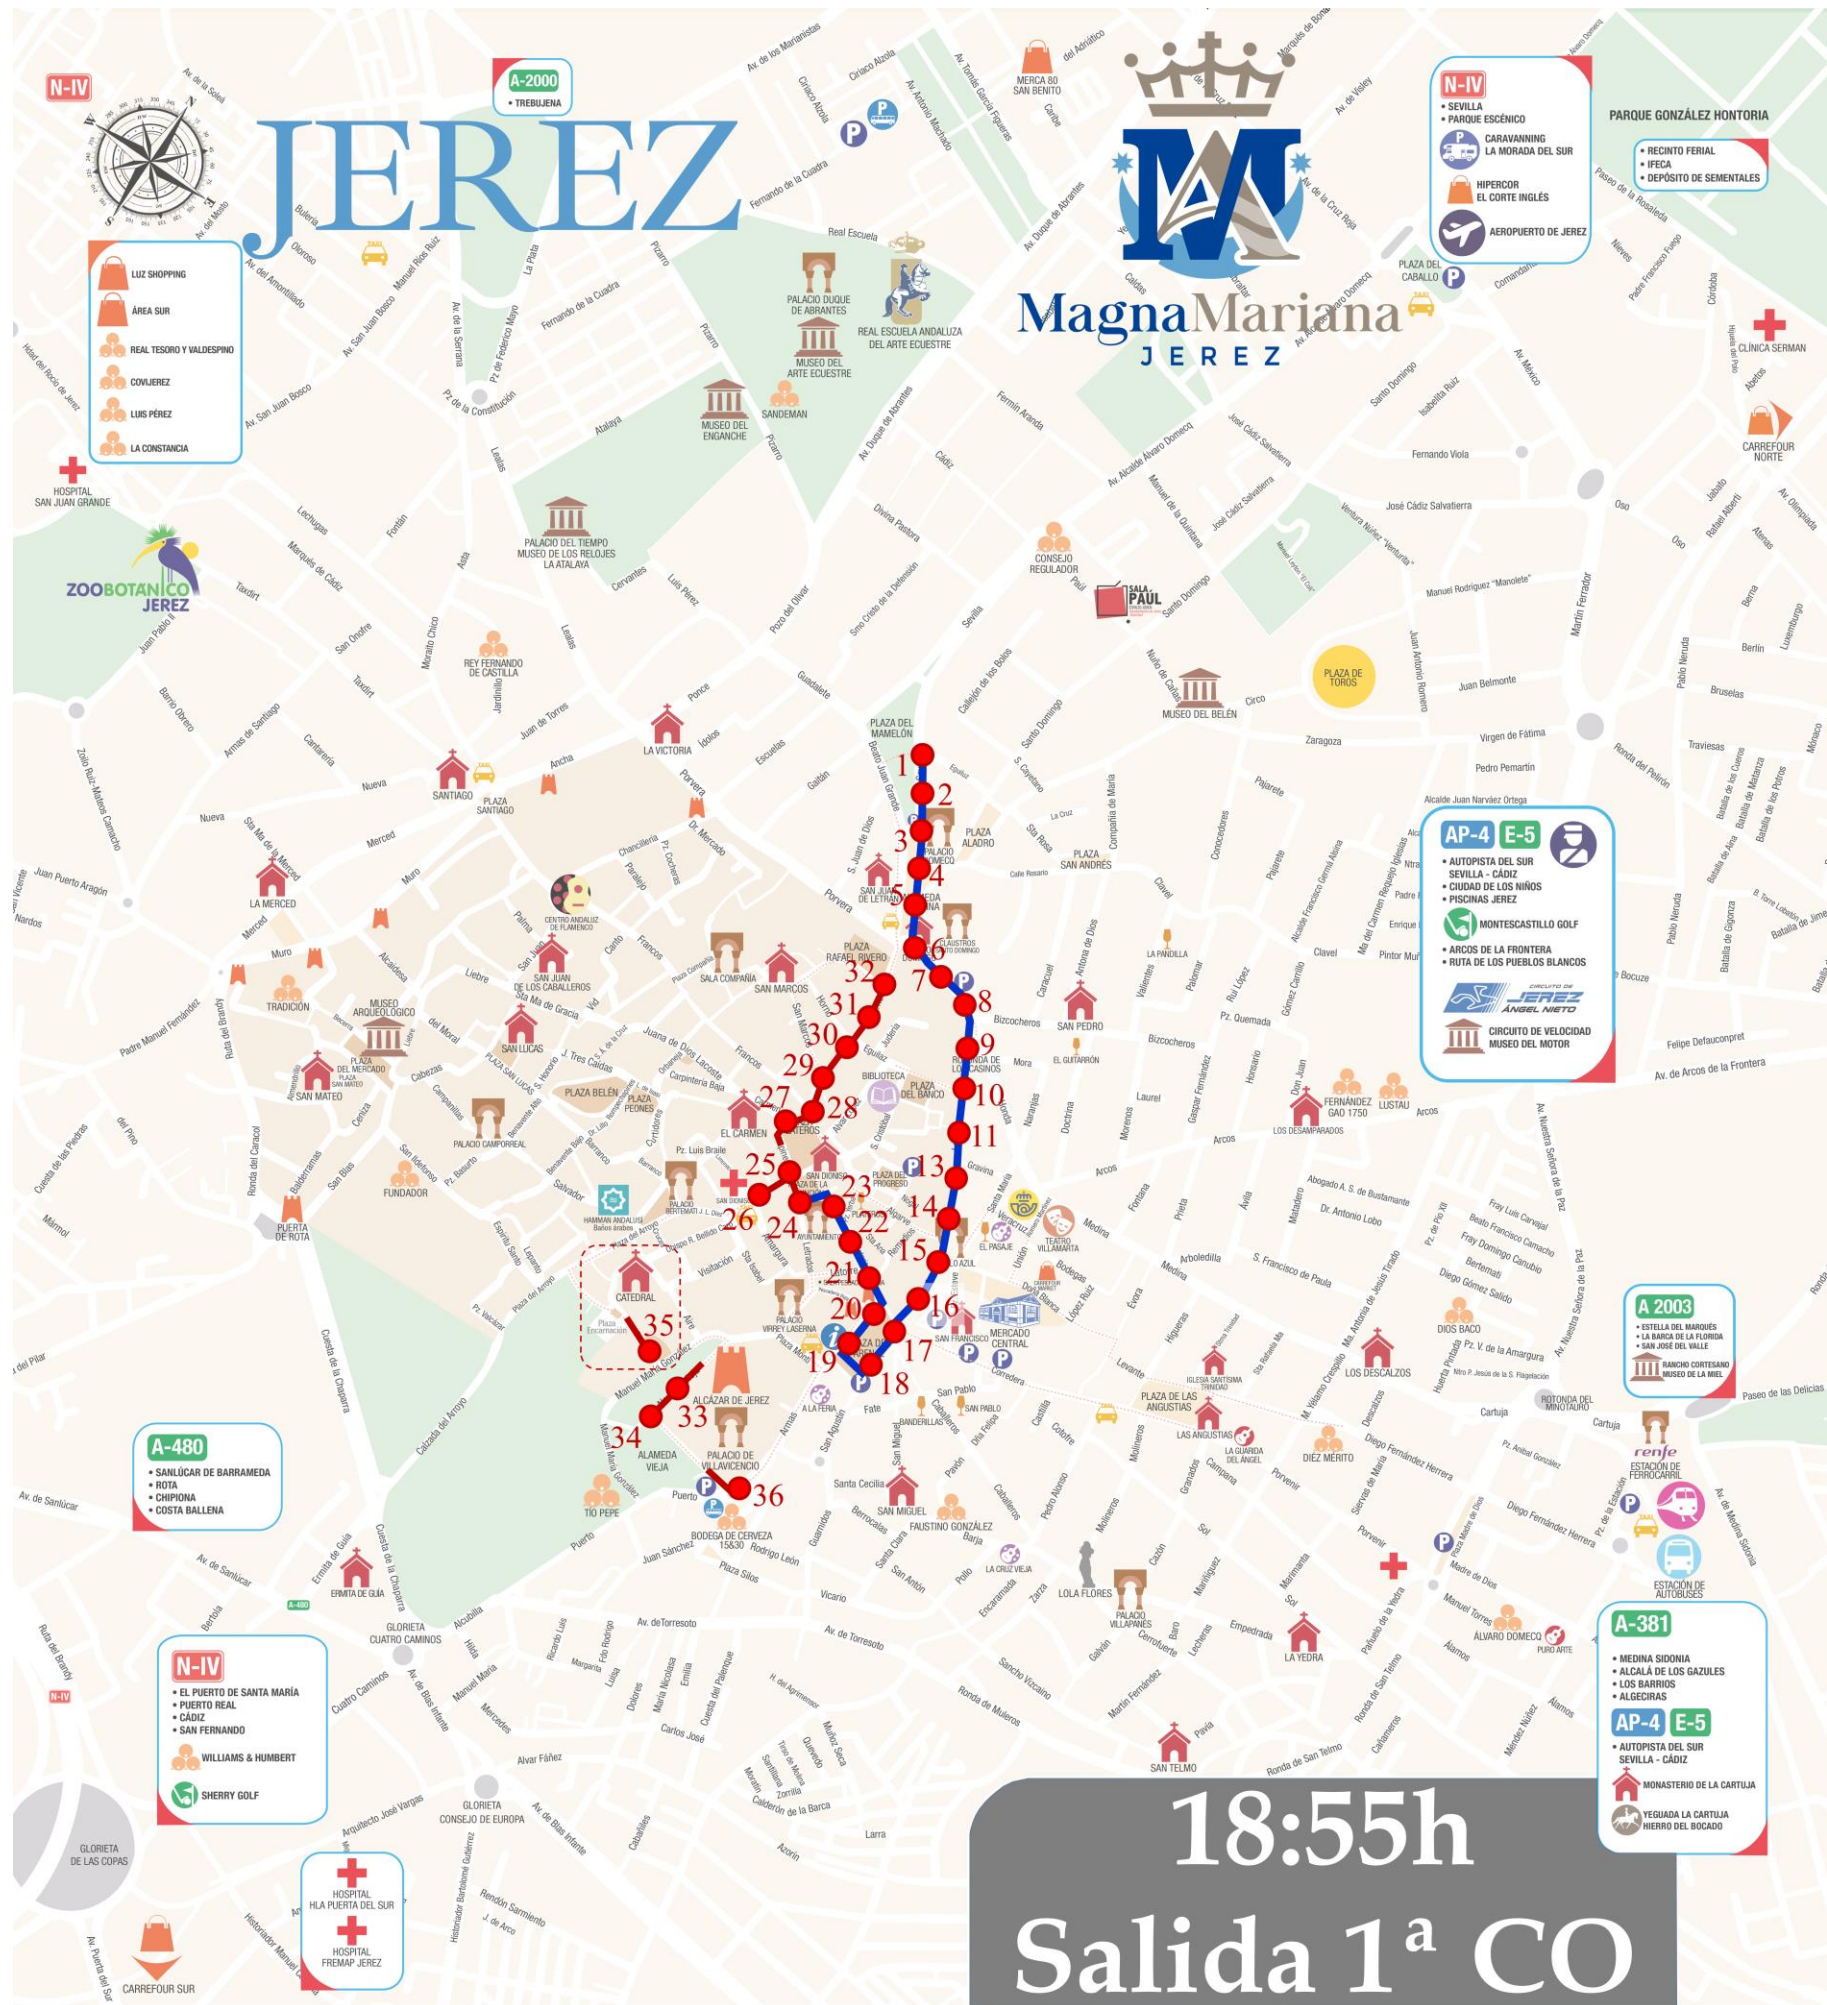

ITINERARIOS MAGNA MARIANA JEREZ 2024

CARRERA OFICIAL: Plaza de la Asunción (esquina con Letrados), Angostillo, Plaza de la Yerba, Consistorio, Puerta Real, Plaza del Arenal (se rodea por completo), Lancería, Larga, Alameda Cristina, Sevilla (hasta calle Eguiluz).

- 1. Sevilla
- 2. Eguiluz
- 23 Vírgenes
- 13 Vírgenes

VUELTAS

POSICIONES POR HORAS

MAGNA MARIANA JEREZ 2024

Sumario

- 6 Pasos en la CALLE
- 0 Pasos en CARRERA OF.
- 0 Pasos ya RECOGIDOS

Sumario

- 16 Pasos en la CALLE
- 0 Pasos en CARRERA OF.
- 0 Pasos ya RECOGIDOS

Sumario

- 26 Pasos en la CALLE
- 1 Pasos en CARRERA OF.
- 0 Pasos ya RECOGIDOS

Sumario

- 33 Pasos en la CALLE
- 12 Pasos en CARRERA OF.
- 0 Pasos ya RECOGIDOS

18:00h

Sumario

- 35 Pasos en la CALLE
- 23 Pasos en CARRERA OF.
- 0 Pasos ya RECOGIDOS