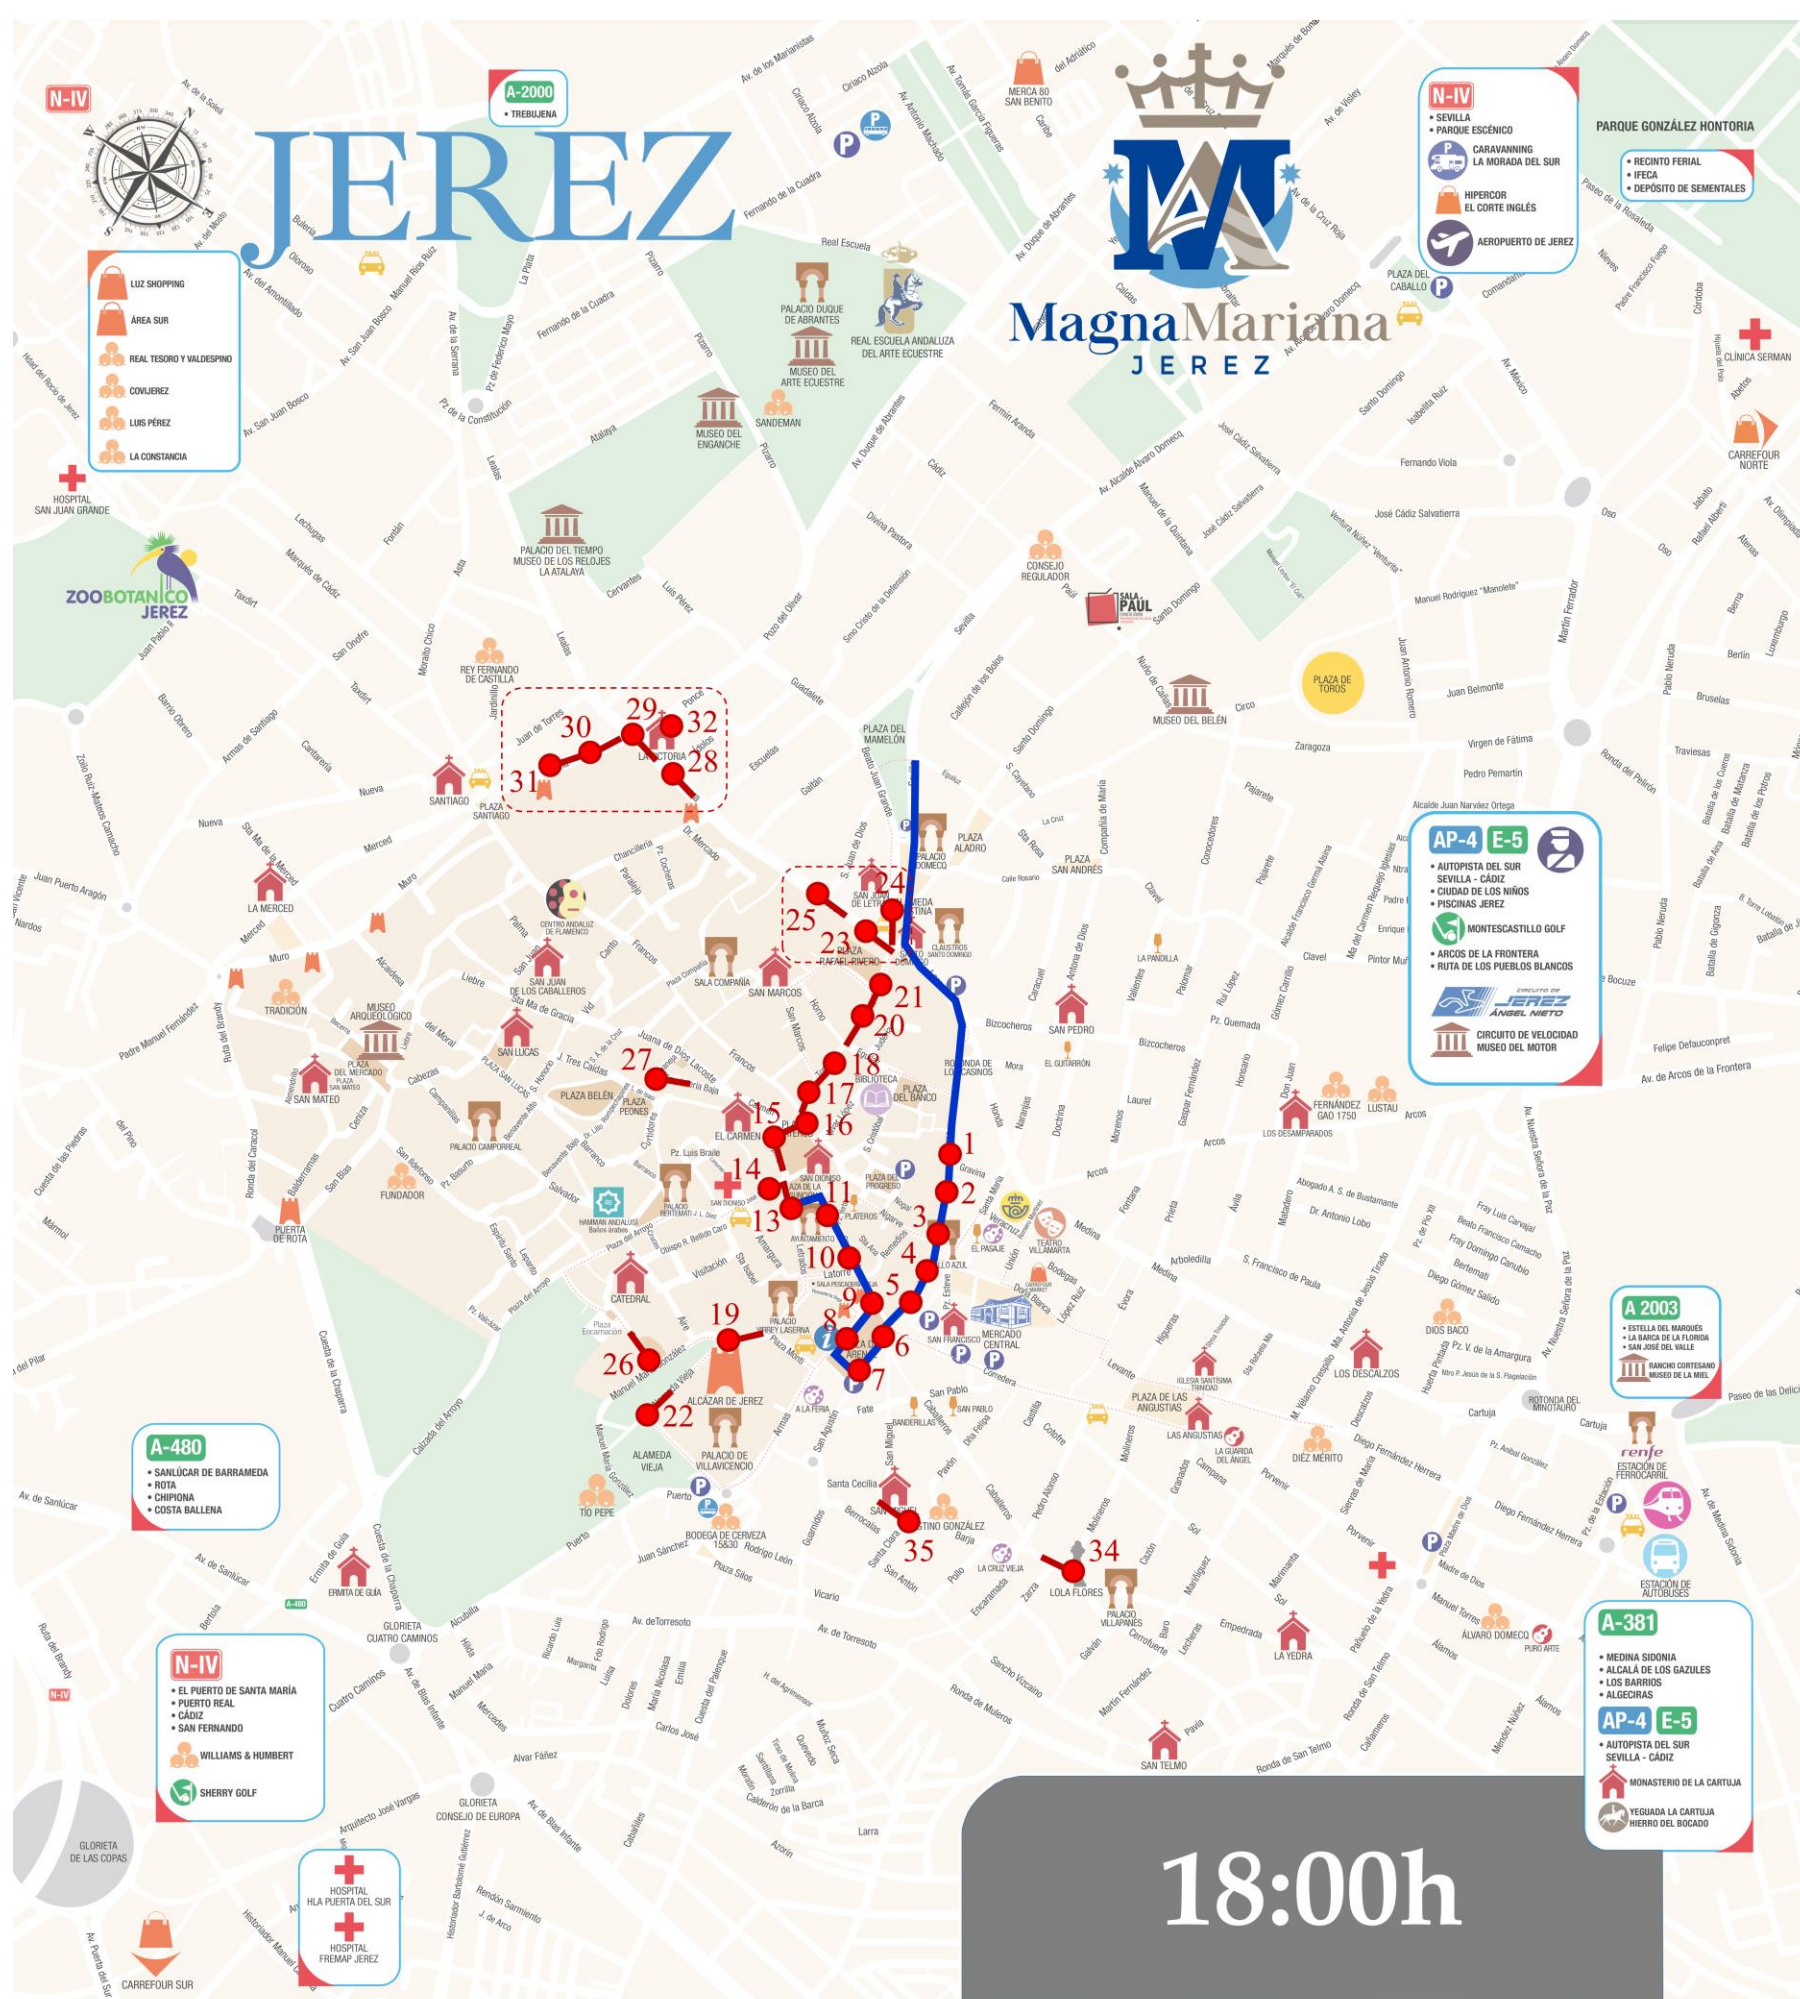

Sumario

- 33 Pasos en la CALLE
- 12 Pasos en CARRERA OF.
- 0 Pasos ya RECOGIDOS

18:00h