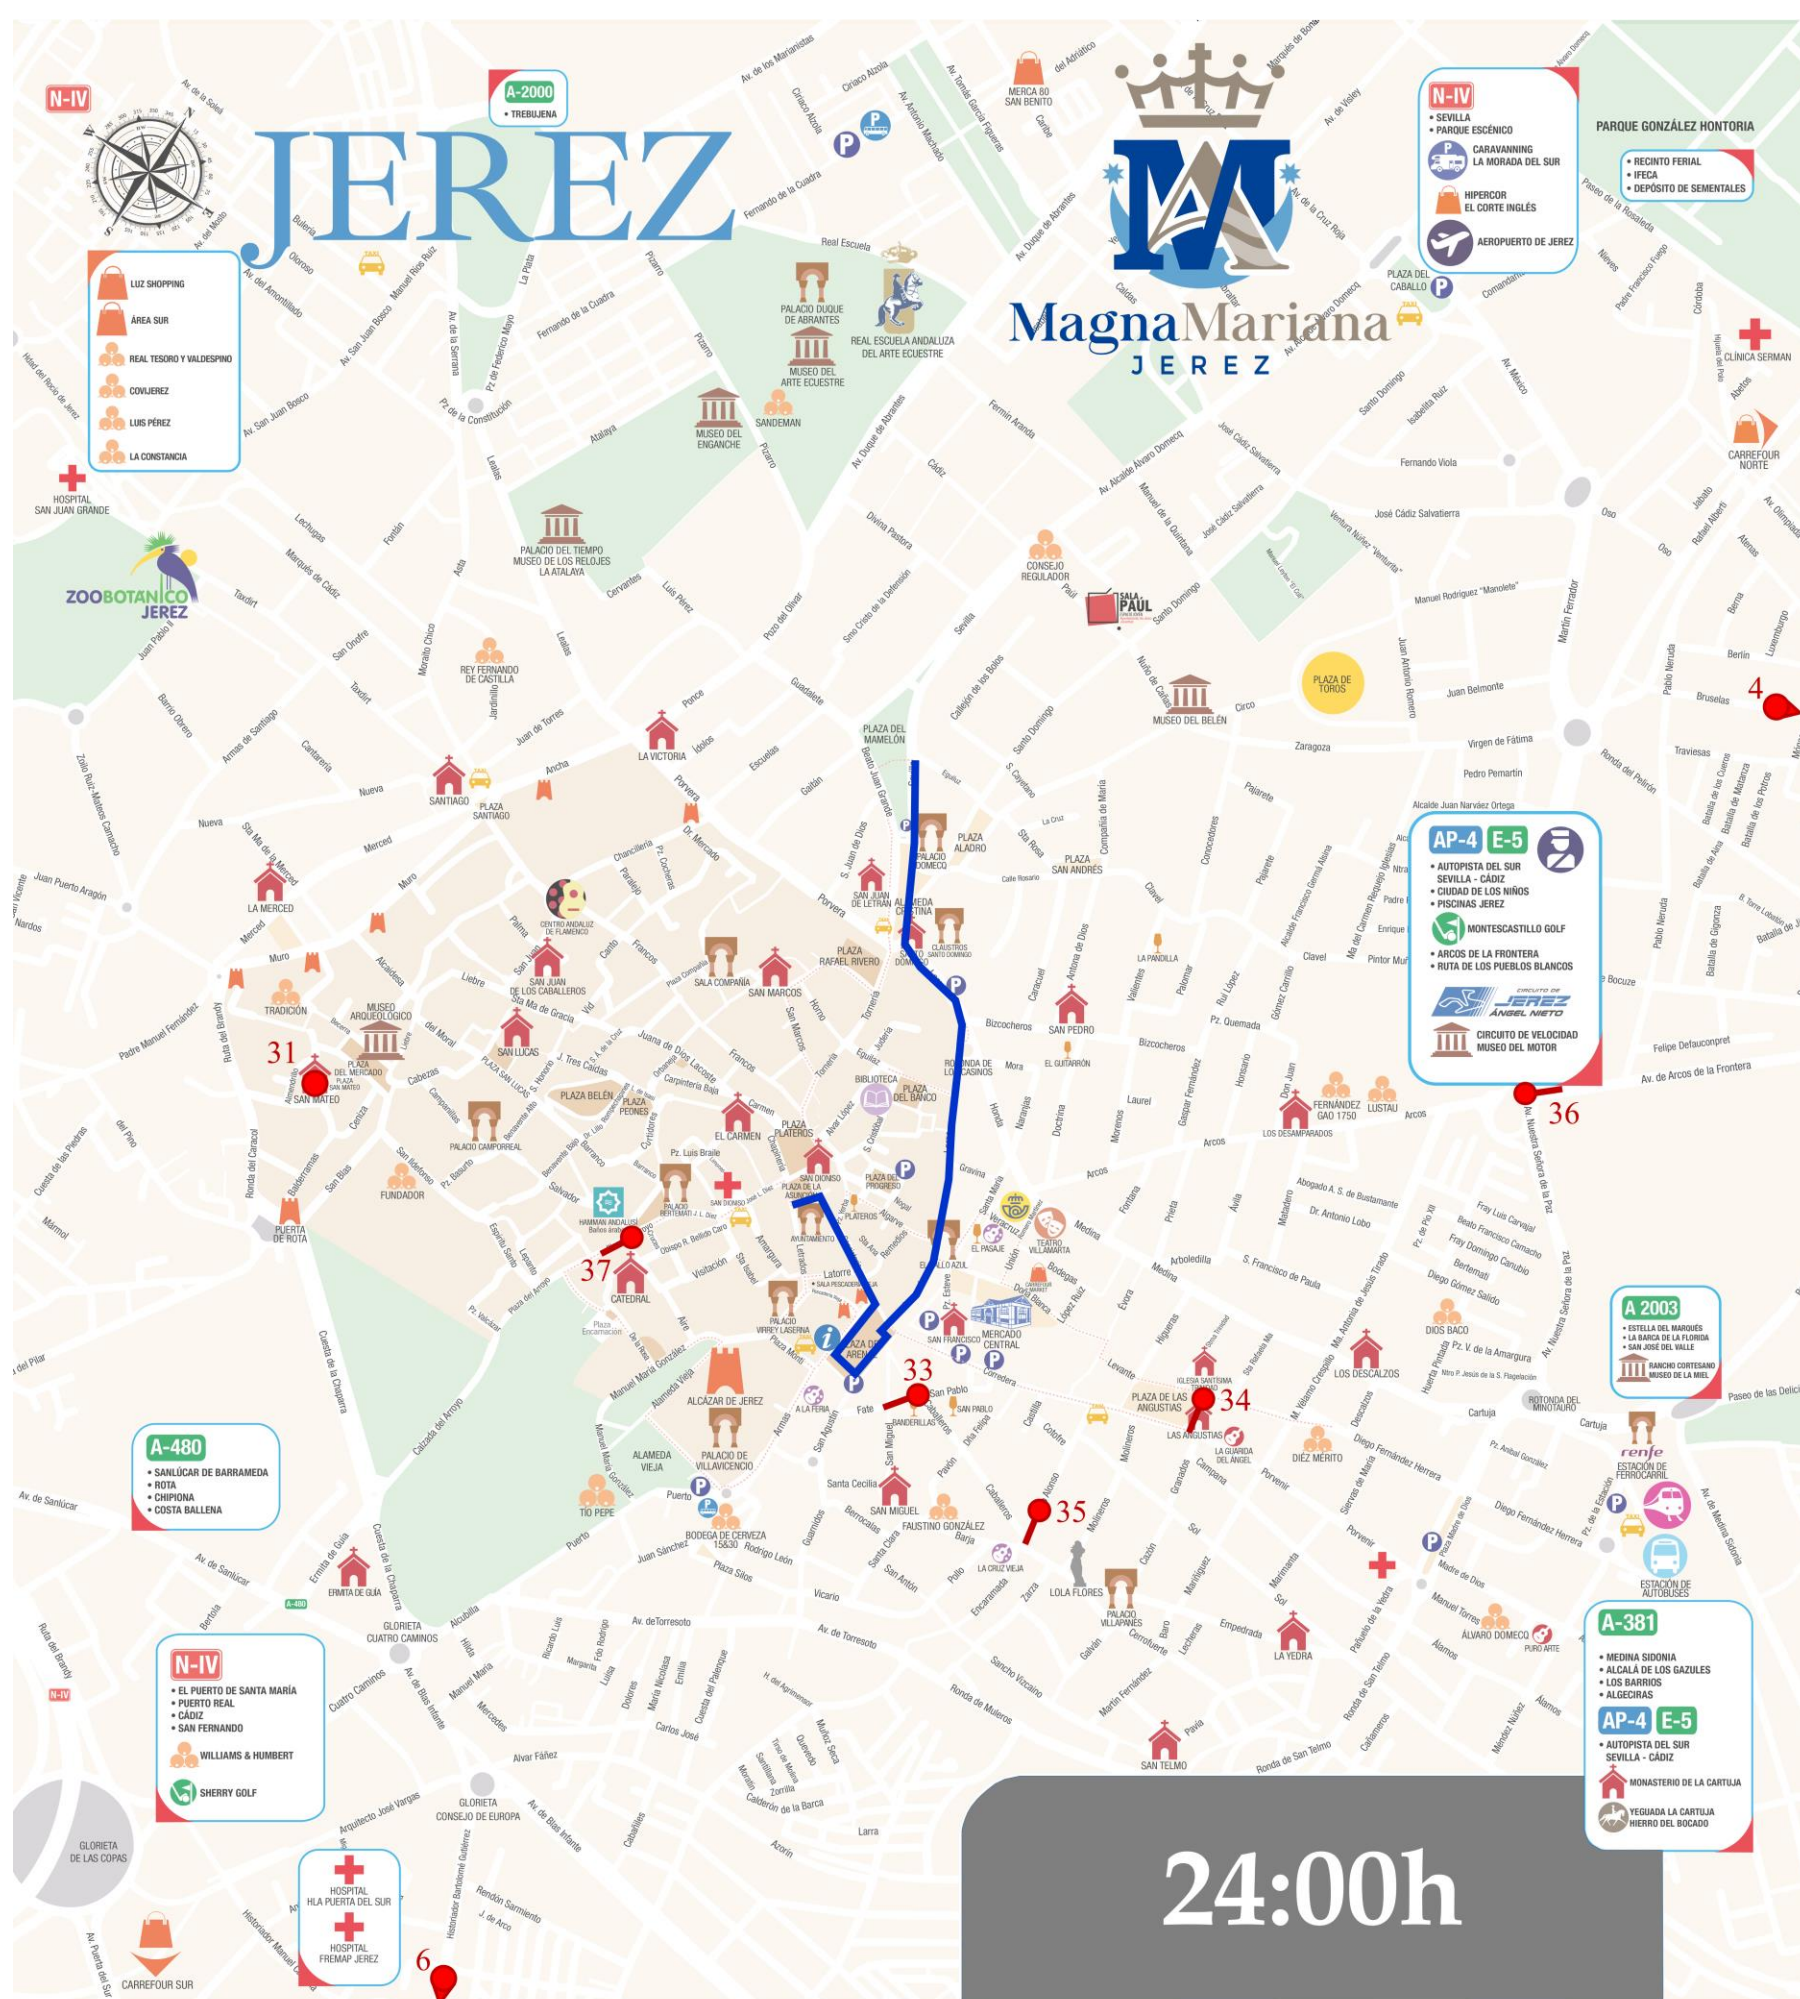

Sumario

- 8 Pasos en la CALLE
- 0 Pasos en CARRERA OF.
- 28 Pasos ya RECOGIDOS