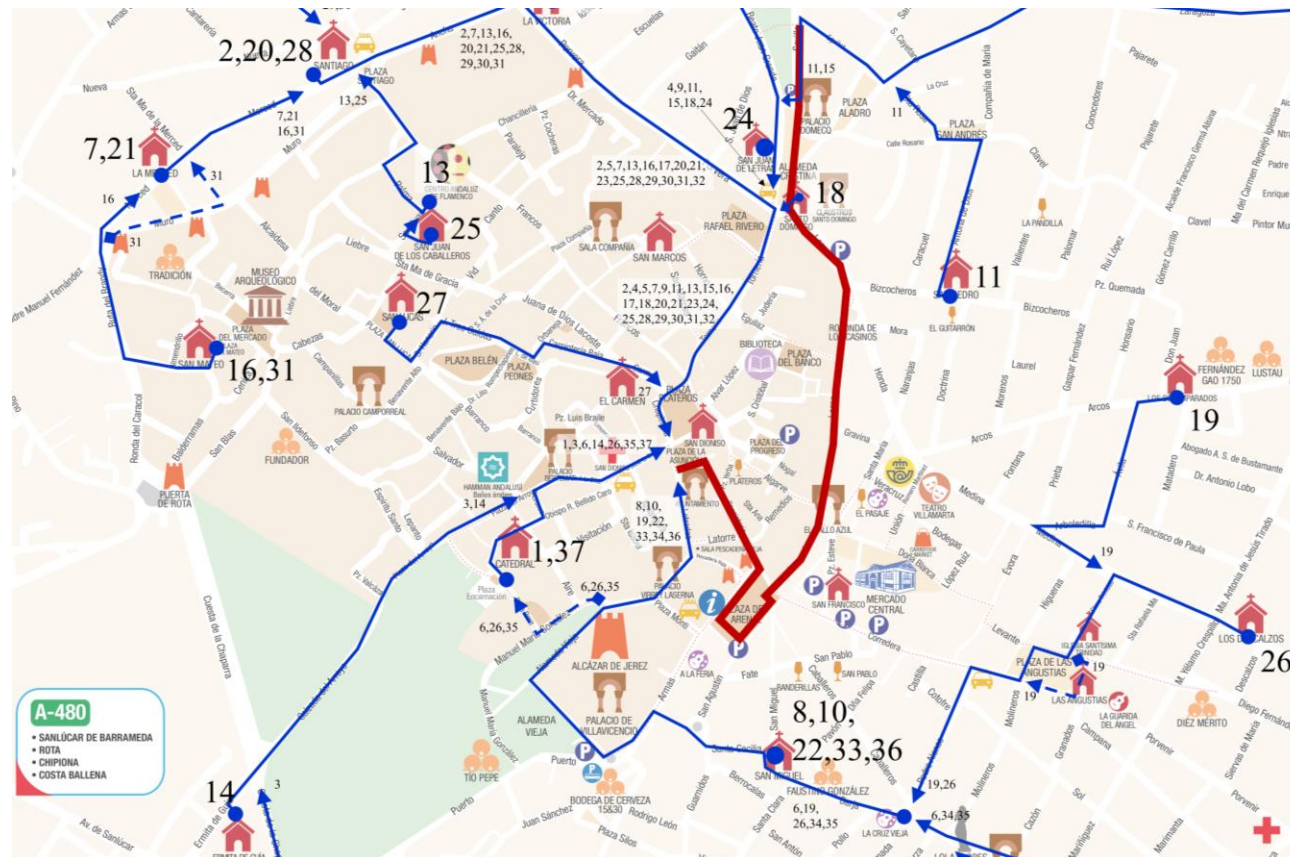

MAGNA MARIANA JEREZ 2024